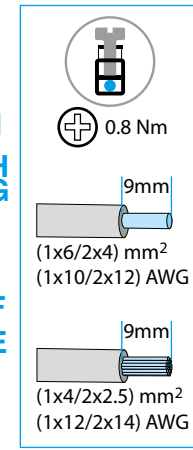

EN 60669 - 1 / EN 60669 - 2 - 1	
	12.81.8.230.0000 U _N 110...230 V AC (50/60 Hz) U _{min} 90 V AC U _{max} 264 V AC P _N 2.8 VA (50 Hz) / 0.9 W
	1 CO (SPDT) 16 A 250 V AC
	AC1 4000 VA AC15 (230 V AC) 750 VA
	(230 V) 2000 W (230 V) 750 W CFL - LED (230 V) 200 W
	(-20...+50)°C
IP20	

88.8 mm
60.8 mm
35 mm

1 SCHEMA DI COLLEGAMENTO

2 DESCRIZIONE DISPLAY

- A ASTRO OFF all'alba
- B Anticipo (■=10min)
- C PIN – CP(codice postale) – Coor(coordinate geografiche in gradi) – Fuso orario(Gmt) – anno – giorno – mese – ore – minuti – ora legale – END(fine)
- D Modalità manuale attiva
- E Stato del contatto di uscita
- F Prodotto non alimentato (funzionamento tramite batteria)
- G IT(Nazione), CP(prime due cifre del Codice Postale), Y(anno), D(giorno), M(mese), H(ore), M(minuti), Ora legale ON/OFF (EUR=Europa – BRA=Brasile – AUS=Australia), Coor N(nord), S(sud), E(est), W(ovest), Gmt(fuso orario) Prog OFF(spegnimento), ON(accensione)
- H Ritardo (■=10min)
- I ASTRO ON al tramonto