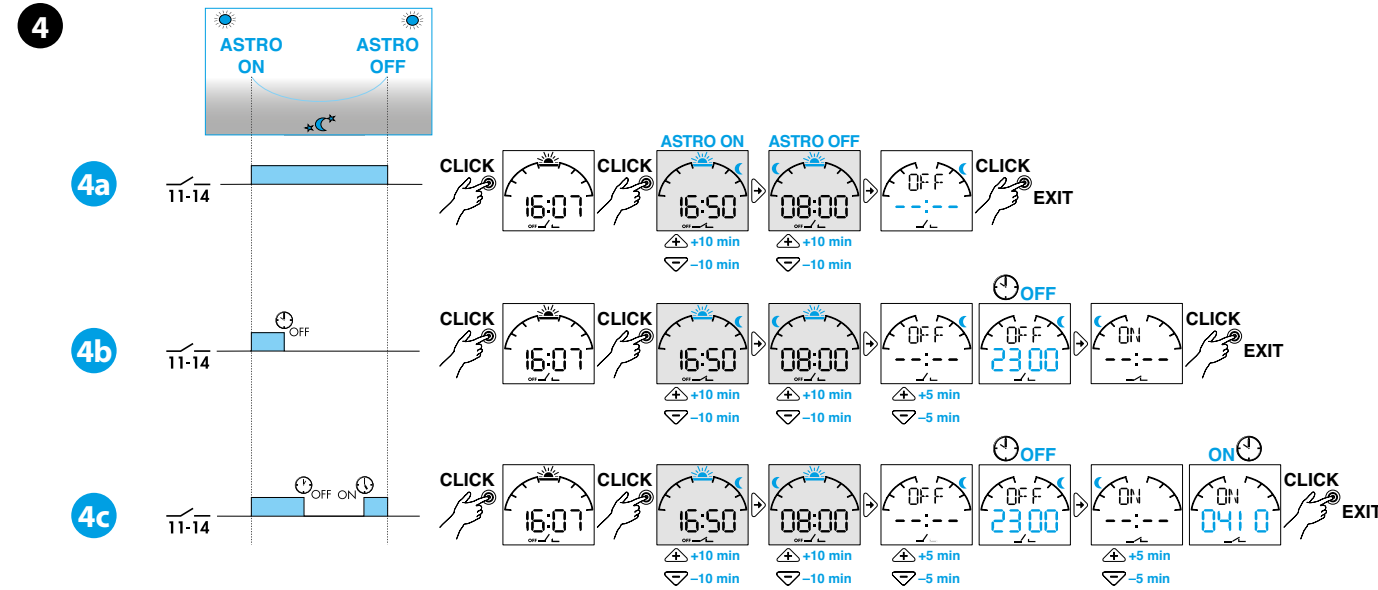

88.8 mm
60.8 mm
35 mm

1 SCHEMA DI COLLEGAMENTO

2 DESCRIZIONE DISPLAY

- A ASTRO OFF all'alba
- B Anticipo (■=10min)
- C PIN – CP(codice postale) – Coor(coordinate geografiche in gradi) – Fuso orario(Gmt) – anno – giorno – mese – ore – minuti – ora legale – END(fine)
- D Modalità manuale attiva
- E Stato del contatto di uscita
- F Prodotto non alimentato (funzionamento tramite batteria)
- G IT(Nazione), CP(prime due cifre del Codice Postale), Y(anno), D(giorno), M(mese), H(ore), M(minuti), Ora legale ON/OFF (EUR=Europa – BRA=Brasile – AUS=Australia), Coor N(nord), S(sud), E(est), W(ovest), Gmt(fuso orario) Prog OFF(spegnimento), ON(accensione)
- H Ritardo (■=10min)
- I ASTRO ON al tramonto

3 IMPOSTAZIONI PRODOTTO (esempio)

- 3a Impostazione PIN–Nazione–Codice Postale–data–ora–Ora legale
- 3b Impostazione coordinate geografiche (partendo dal punto 3a, selezionare IT oppure CP 00, e premere il joystick verso ↖). Latitudine Nord/Sud. Longitudine Est/Ovest. Fuso orario(Gmt).

4 PROGRAMMAZIONI (esempio)

- 4a Funzione ASTRO
- 4b Funzione ASTRO + spegnimento OFF(es. ore 23)
- 4c Funzione ASTRO + spegnimento OFF(es. ore 23) + accensione ON (es. ore 4:10)

NOTA
- (■=10min) Anticipo/Ritardo
- Gli orari di Alba e Tramonto variano durante l'anno mentre, gli orari di OFF e ON, rimangono fissi

NOTE
- Display retroilluminato (solo quando il prodotto è alimentato)
- Intervallo minimo di programmazione: ■=10min

7 Programmazione facilitata tramite App "FINDER TOOLBOX" con tecnologia NFC, scaricabile da Google Play™.