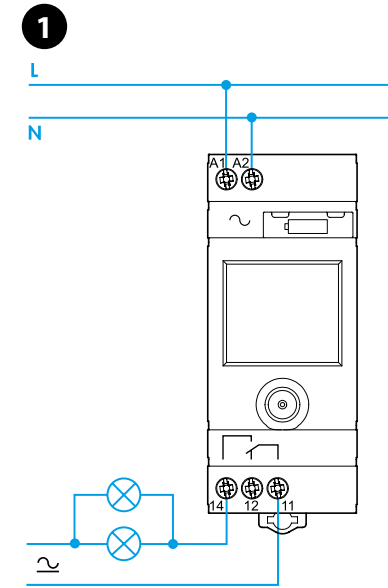

88.8 mm
60.8 mm
35 mm

1 SCHEMA DI COLLEGAMENTO

2 DESCRIZIONE DISPLAY

- A ASTRO OFF all'alba
- B Anticipo (■=10min)
- C PIN – CP(codice postale) – Coor(coordinate geografiche in gradi) – Fuso orario(Gmt) – anno – giorno – mese – ore – minuti – ora legale – END(fine)
- D Modalità manuale attiva
- E Stato del contatto di uscita
- F Prodotto non alimentato (funzionamento tramite batteria)
- G IT(Nazione), CP(prime due cifre del Codice Postale), Y(anno), D(giorno), M(mese), H(ore), M(minuti), Ora legale ON/OFF (EUR=Europa – BRA=Brasile – AUS=Australia), Coor N(nord), S(sud), E(est), W(ovest), Gmt(fuso orario) Prog OFF(spegnimento), ON(accensione)
- H Ritardo (■=10min)
- I ASTRO ON al tramonto