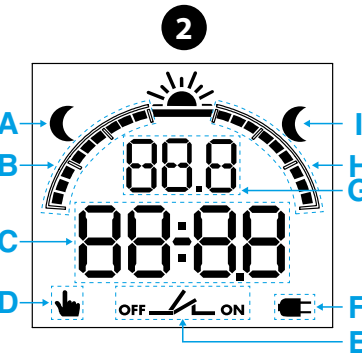

EN 60669 - 1 / EN 60669 - 2 - 1	
	12.81.8.230.0000 U _N 110...230 V AC (50/60 Hz) U _{min} 90 V AC U _{max} 264 V AC P _N 2.8 VA (50 Hz) / 0.9 W
	1 CO (SPDT) 16 A 250 V AC
	AC1 4000 VA AC15 (230 V AC) 750 VA
	(230 V) 2000 W (230 V) 750 W CFL - LED (230 V) 200 W
	(-20...+50)°C
IP20	

88.8 mm
60.8 mm
35 mm

1 SCHEMA DI COLLEGAMENTO

2 DESCRIZIONE DISPLAY

- A ASTRO OFF all'alba
- B Anticipo (■=10min)
- C PIN – CP(codice postale) – Coor(coordinate geografiche in gradi) – Fuso orario(Gmt) – anno – giorno – mese – ore – minuti – ora legale – END(fine)
- D Modalità manuale attiva
- E Stato del contatto di uscita
- F Prodotto non alimentato (funzionamento tramite batteria)
- G IT(Nazione), CP(prime due cifre del Codice Postale), Y(anno), D(giorno), M(mese), H(ore), M(minuti), Ora legale ON/OFF (EUR=Europa – BRA=Brasile – AUS=Australia), Coor N(nord), S(sud), E(est), W(ovest), Gmt(fuso orario) Prog OFF(spegnimento), ON(accensione)
- H Ritardo (■=10min)
- I ASTRO ON al tramonto

3 IMPOSTAZIONI PRODOTTO (esempio)

- 3a Impostazione PIN–Nazione–Codice Postale–data–ora–Ora legale
- 3b Impostazione coordinate geografiche (partendo dal punto 3a, selezionare IT oppure CP 00, e premere il joystick verso ↖). Latitudine Nord/Sud. Longitudine Est/Ovest. Fuso orario(Gmt).