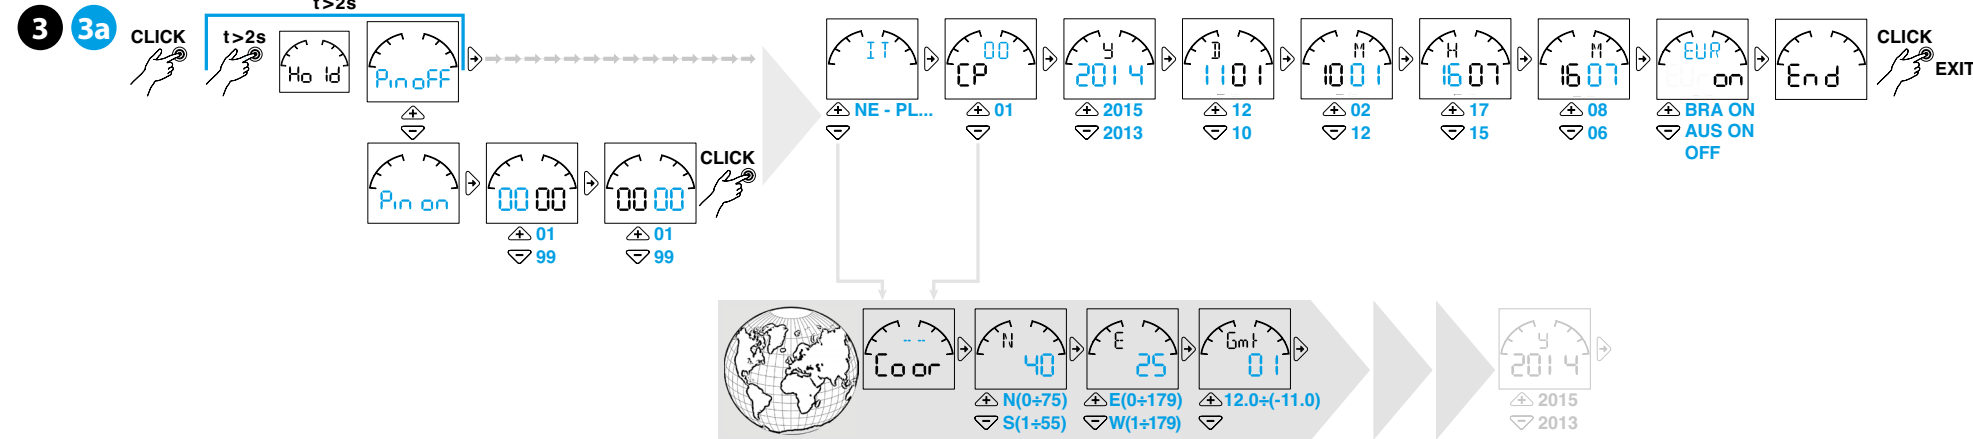

88.8 mm
60.8 mm
35 mm

1 SCHEMA DI COLLEGAMENTO

2 DESCRIZIONE DISPLAY

- A ASTRO OFF all'alba
- B Anticipo (■=10min)
- C PIN – CP(codice postale) – Coor(coordinate geografiche in gradi) – Fuso orario(Gmt) – anno – giorno – mese – ore – minuti – ora legale – END(fine)
- D Modalità manuale attiva
- E Stato del contatto di uscita
- F Prodotto non alimentato (funzionamento tramite batteria)
- G IT(Nazione), CP(prime due cifre del Codice Postale), Y(anno), D(giorno), M(mese), H(ore), M(minuti), Ora legale ON/OFF (EUR=Europa – BRA=Brasile – AUS=Australia), Coor N(nord), S(sud), E(est), W(ovest), Gmt(fuso orario) Prog OFF(spegnimento), ON(accensione)
- H Ritardo (■=10min)
- I ASTRO ON al tramonto

3 IMPOSTAZIONI PRODOTTO (esempio)

- 3a Impostazione PIN–Nazione–Codice Postale–data–ora–Ora legale
- 3b Impostazione coordinate geografiche (partendo dal punto 3a, selezionare IT oppure CP 00, e premere il joystick verso ↖). Latitudine Nord/Sud. Longitudine Est/Ovest. Fuso orario(Gmt).

4 PROGRAMMAZIONI (esempio)

- 4a Funzione ASTRO
- 4b Funzione ASTRO + spegnimento OFF(es. ore 23)
- 4c Funzione ASTRO + spegnimento OFF(es. ore 23) + accensione ON (es. ore 4:10)

NOTA
- (■=10min) Anticipo/Ritardo
- Gli orari di Alba e Tramonto variano durante l'anno mentre, gli orari di OFF e ON, rimangono fissi

NOTE
- Display retroilluminato (solo quando il prodotto è alimentato)
- Intervallo minimo di programmazione: ■=10min

7 Programmazione facilitata tramite App "FINDER TOOLBOX" con tecnologia NFC, scaricabile da Google Play™.