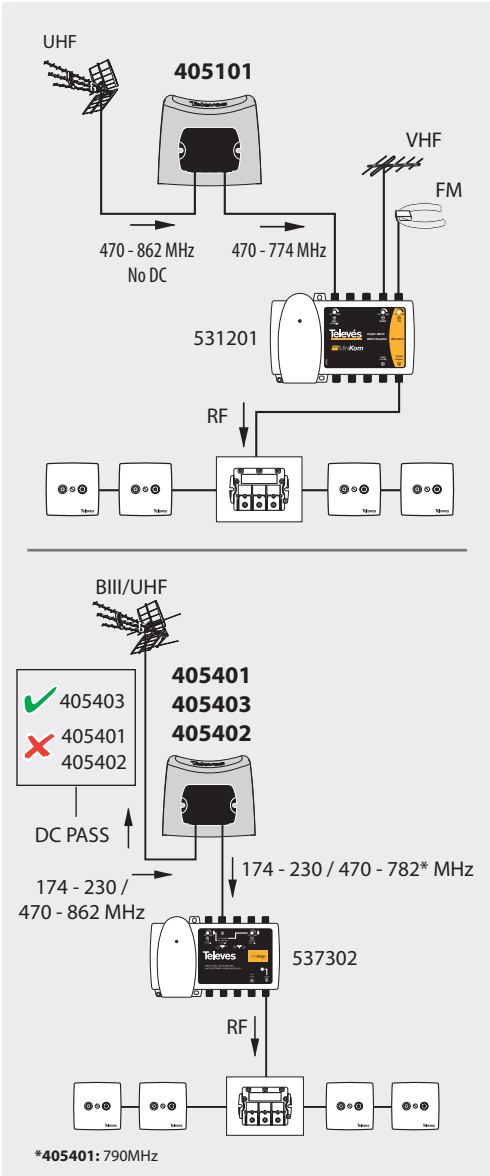

LTE Filters "Easy F"

Refs. 405101, 405401, 405402, 405403

Ref.		Ref. 405101		Ref. 405402		Ref. 405403		Ref. 405401	
←...MHz→	MHz	470 - 774	791 - 862	47 - 782	791 - 862	47 - 782	791 - 862	47 - 790	793 - 862
IN OUT	dB	1	> 25	1	> 26	1	> 26	1	> 25
	n°	1 / 1		1 / 1		1 / 1		1 / 1	
DC PASS IN ↔ OUT	mA	---		---		300		---	
	g	220							
	mm	88 x 79 x 42							
MIN ... MAX	°C	-5 ... +45							
	IP	23							

Fabricado por / Made in / Произведено:
 Televes, S.A. Rúa B. de Conxo, 17
 15706 Santiago de Compostela (Spain)
www.televes.com

Typical application

ТЕХНИЧЕСКИЙ ПАСПОРТ ИЗДЕЛИЯ

Назначение: Фильтры LTE с коннекторами "EasyF", предназначенные для защиты от помех LTE/4G вещания телевизионных сигналов. Генерируют минимальные проходные потери.