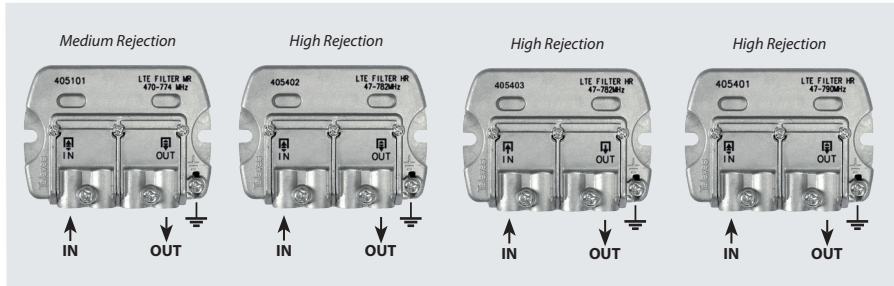

LTE Filters "Easy F"

Refs. 405101, 405401, 405402, 405403

Ref.		Ref. 405101		Ref. 405402		Ref. 405403		Ref. 405401	
←...MHz→	MHz	470 - 774	791 - 862	47 - 782	791 - 862	47 - 782	791 - 862	47 - 790	793 - 862
IN OUT	dB	1	> 25	1	> 26	1	> 26	1	> 25
	n°	1 / 1		1 / 1		1 / 1		1 / 1	
DC PASS IN ↔ OUT	mA	---		---		300		---	
	g	220							
	mm	88 x 79 x 42							
MIN ... MAX	°C	-5 ... +45							
	IP	23							

Fabricado por / Made in / Произведено:
 Televes, S.A. Rúa B. de Conxo, 17
 15706 Santiago de Compostela (Spain)
www.televes.com

Typical application

ТЕХНИЧЕСКИЙ ПАСПОРТ ИЗДЕЛИЯ

Назначение: Фильтры LTE с коннекторами "EasyF", предназначенные для защиты от помех LTE/4G вещания телевизионных сигналов. Генерируют минимальные проходные потери.