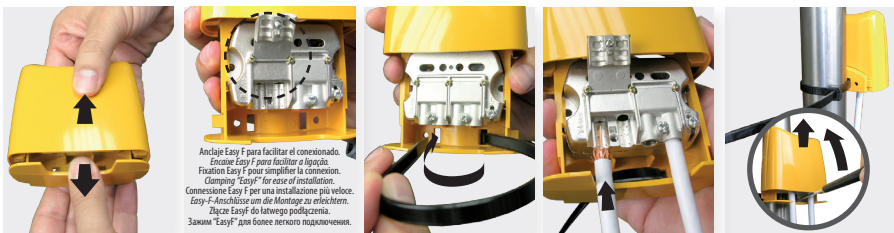

LTE Filters "Easy F"

Refs. 405101, 405401, 405402, 405403

Ref.		Ref. 405101		Ref. 405402		Ref. 405403		Ref. 405401	
←...MHz→	MHz	470 - 774	791 - 862	47 - 782	791 - 862	47 - 782	791 - 862	47 - 790	793 - 862
IN OUT	dB	1	> 25	1	> 26	1	> 26	1	> 25
	n°	1 / 1		1 / 1		1 / 1		1 / 1	
DC PASS IN ↔ OUT	mA	---		---		300		---	
	g	220							
	mm	88 x 79 x 42							
MIN ... MAX	°C	-5 ... +45							
	IP	23							

Fabricado por / Made in / Произведено:
 Televes, S.A. Rúa B. de Conxo, 17
 15706 Santiago de Compostela (Spain)
www.televes.com

Typical application

ТЕХНИЧЕСКИЙ ПАСПОРТ ИЗДЕЛИЯ

Назначение: Фильтры LTE с коннекторами "EasyF", предназначенные для защиты от помех LTE/4G вещания телевизионных сигналов. Генерируют минимальные проходные потери.