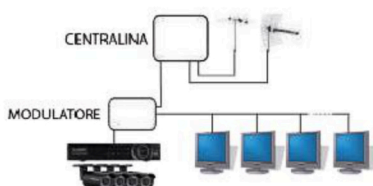

Modulatore audio/video DVB-T, con ingresso HD

Tipo modulazione	DVB-T Standard
Modulazione	QPSK/16QAM/64QAM
Larghezza di banda	6/7/8 MHz
Carrier	2K/8K
Intervallo di guardia	1/4, 1/8, 1/16, 1/32
Code rate	1/2, 2/3, 3/4, 5/6, 7/8
MER	35 dB
Gamma di frequenza	50 - 860 MHz
Livello d'uscita	70 - 100 dBuV
Impedenza uscita	75 Ohm
Audio bitrate	64K, 128K, 192K, 256K, 320K
Formato ingresso video	HD Port
Video bitrate	1M ~ 20M
Formato codifica video	H.264