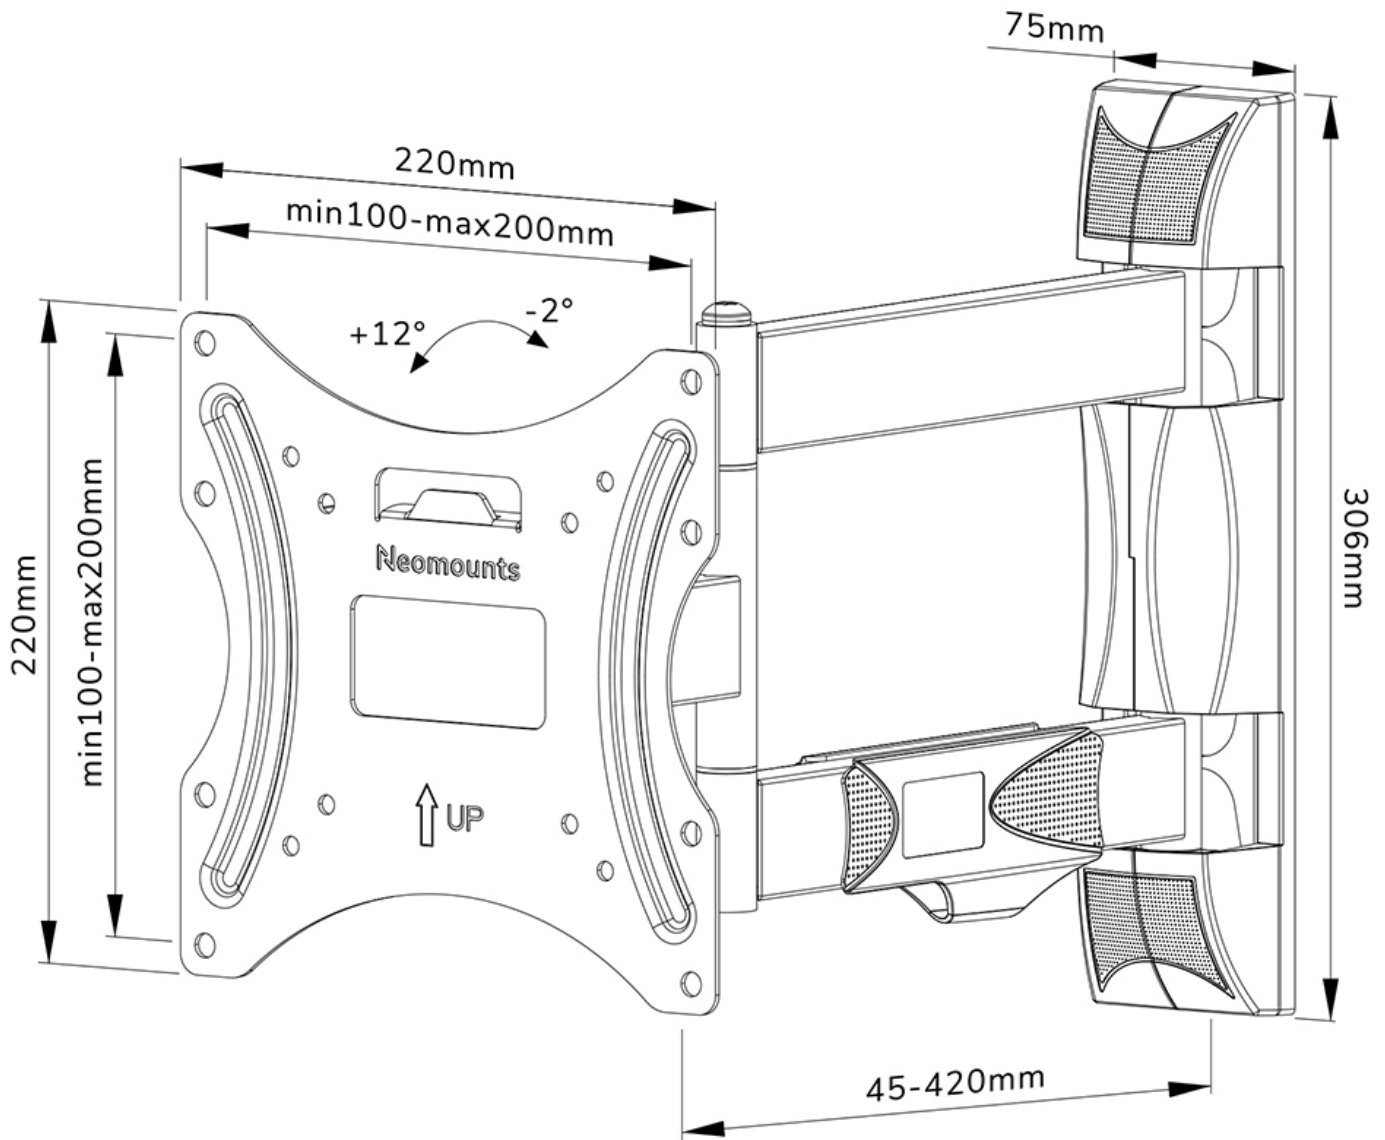

WL40-550BL12

NEOMOUNTS BY NEWSTAR SUPPORTO A

Neomounts