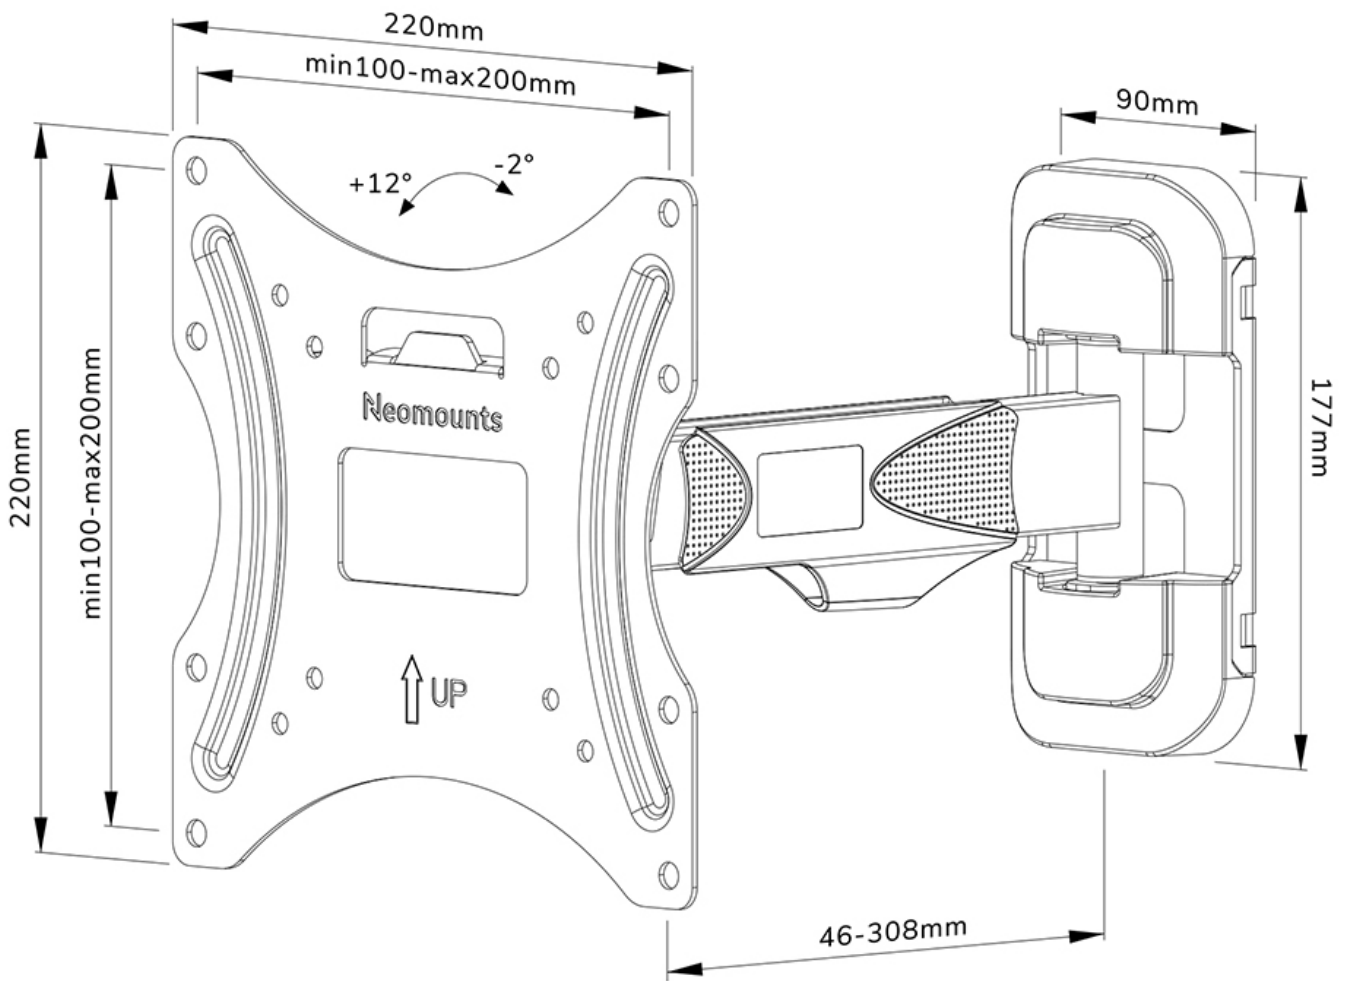

WL40-540BL12

NEOMOUNTS BY NEWSTAR SUPPORTO A

Neomounts