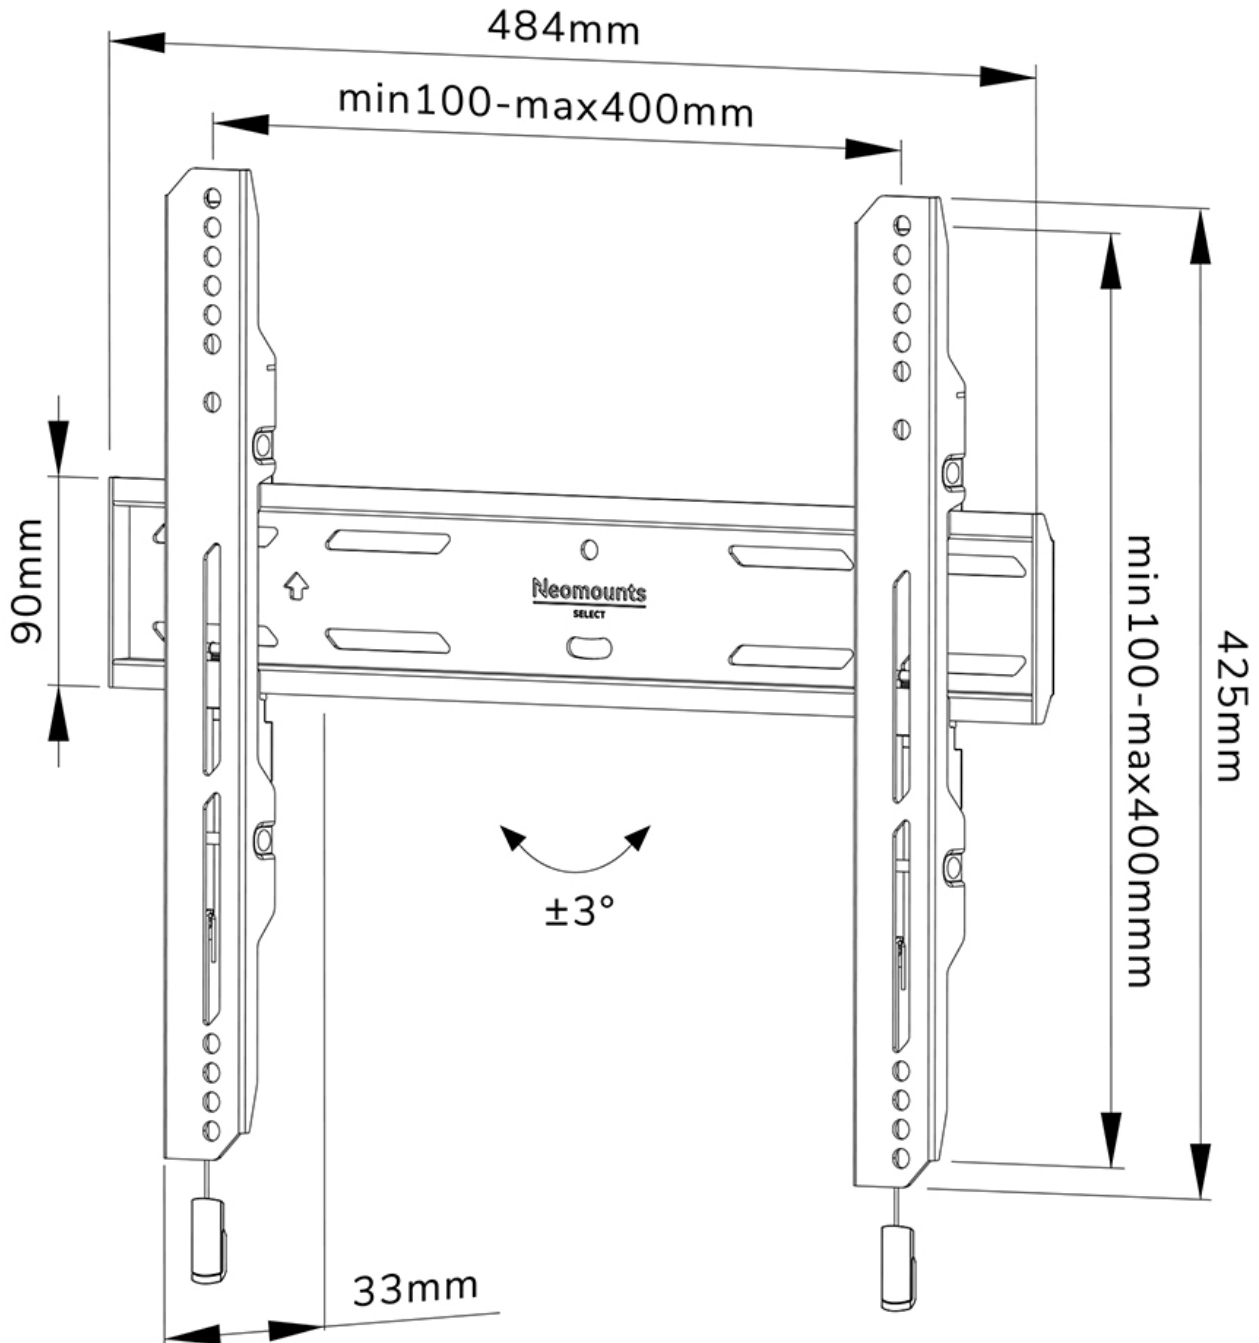

WL30S-850BL14

NEOMOUNTS BY NEWSTAR SELECT

Neomounts