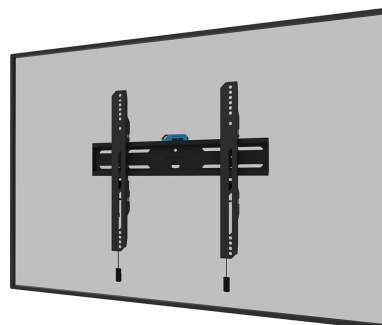

WL30S-850BL14

NEOMOUNTS BY NEWSTAR SELECT

SPECIFICAZIONI

GENERALE

Dim. min. schermo*	32 inch
Dim. max. schermo*	65 inch
Peso minimo	0 kg (per schermo)
Peso massimo	60 kg (per schermo)
Schermi	1
Modello VESA	100x100 mm 100x150 mm 100x200 mm 120x120 mm 200x100 mm 200x200 mm 200x300 mm 200x400 mm 300x100 mm 300x200 mm 300x300 mm 350x350 mm 400x200 mm 400x300 mm 400x400 mm
Minimo VESA	100x100
Massimo VESA	400x400
Distanza dalla parete	3,3 cm

FUNZIONALITÀ

Tipologia	Fisso
Altezza	42,5 cm
Larghezza	48,4 cm
Profondità	3,3 cm
Tipo di regolazione	Microregolazione
Bloccabile	Bloccabile - Serratura inclusa

INFORMAZIONI

Colore	Nero
Garanzia	5 anni
EAN code	8717371448813

*Nota: le dimensioni in pollici segnalate sono solo indicative, combinate con il peso e le dimensioni VESA. Il peso massimo e la dimensione VESA sono restrizioni assolute per i prodotti e non devono essere superati.

Neomounts

Neomounts

Neomounts by Newstar Select WL30S-850BL14 supporto a parete fisso per schermi 32-65" - Nero

Il Neomounts Select WL30S-850BL14 è un supporto a parete fisso per schermi piatti fino a 65" con un peso massimo consigliato di 60 kg. È disponibile la regolazione dell'altezza e del livello per un'installazione perfetta.

Il WL30S-850BL14 ha una profondità di 3,3 cm ed è adatto per schermi con fori VESA da 100x100 a 400x400 mm. È possibile bloccare il supporto a parete utilizzando la vite antifurto inclusa o un lucchetto (non incluso).

Il supporto è dotato di un sistema intelligente magnetico pull & release, che consente di fissare la TV in un batter d'occhio ed in modo sicuro e solido. Successivamente, le cinghie di trazione/ rilascio possono essere facilmente nascoste dietro lo schermo facendo clic sul magnete sul supporto. Una livella a bolla d'aria è inclusa nel kit di montaggio, così come un modello di dima, per garantire una facile installazione del supporto.