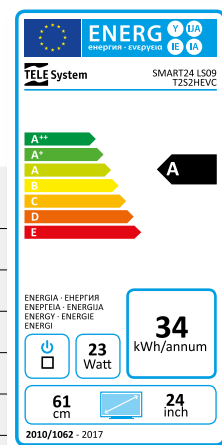

**PROCESSORE  
QUAD CORE**

**MEMORIA  
INTERNA 8GB**

**MEDIAPLAYER**  
MEDIAPLAYER AUDIO,  
VIDEO E IMMAGINI  
VIA USB

**HEVC 10 BIT  
VIDEO DECODING**

# SMART 24 LS09

**DVB-T2/S2 HEVC 10bit**

Codice art.	28000141
Tipologia/Dimensioni schermo	SMART LED 23,6"
Sistema Operativo	Android™ 7.0
Memoria interna	8GB
Processore	Quad Core
Risoluzione Video (HxV)	HD 1366x768
Diagonale display	59,9 cm. - 16:9 Wide
Angolo di visione	170°/170° (H/V)
Luminosità (cd/m²)	200
Tipologia tuner	DVB-T2 - DVB-S2 H.265 10bit
Rapporto di contrasto	3000:1
Potenza Audio	5W x 2
Menu OSD Multilingua	Si
Ordinamento canali prima installazione	Si (canali tivùsat preinstallati)
Televideo e sottotitoli	Si
Timer Spegnimento/Accensione	Si
Slot CI+	Si
Funzione Hotel Mode	Si
Aggiornamento SW	via USB
SCR / USALS	Si / Si
Funzione registrazione PVR	No
Funzione Time Shifting	No
Lettore multimediale via USB	AVI/MP4/MKV (compatibile H.265)
Lettore DVD integrato	No
Ingressi	AV in - HDMIx2 - USBx2 - Coaxial - Ethernet
Ethernet RJ45	10/100 Mbps
Uscita cuffie	jack 3,5mm.
Wi-Fi	Antenna integrata IEEE 802.11 b/g/n, 300 Mbps 2.4 GHz
Segnale TV	Video: MPEG2, MPEG4 H.264/AVC e H.265/HEVC Audio: MPEG1 layer1/2; DD; DD+; AAC; HE-AAC
SKY HD tested	Si
Alimentazione	100V-240V, 50/60Hz (AC)
Consumo	Max. 36W (<0,5W in Stand-by)
Telecomando Standard	Si
Telecomando Semplificato	No
Classe di efficienza energetica	A
Supporto staffa a muro	VESA 100/100
Dimensioni con supporto (mm.)	556x369x170
Dimensioni senza supporto (mm.)	556x338x170