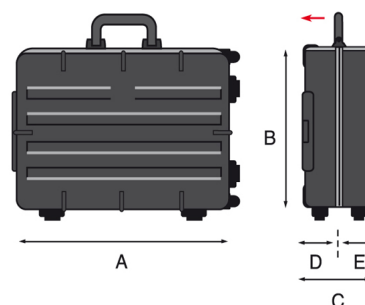

REVO WHEELS PTS

Valigia trolley porta utensili in ABS termoformato ad alto spessore

Caratteristiche generali

- 2 chiusure laterali con chiave
- robusto profilo in alluminio
- fondo con divisori regolabili

Configurazione Interna

- 2 pannelli porta utensili con tasche FLEXI POUCHES™
- ruote con cuscinetti a sfera
- maniglia telescopica

Versioni

- REVO PEL
- REVO PTS
- REVO SLIM PEL
- REVO SLIM PTS
- REVO WHEELS PEL
- REVO WHEELS PTS

EAN

8024482014289

Specifiche tecniche	A	B	C	D	E
mm dimensioni interne	453	332	197	92	105
Peso Kg 4,50					
inc dimensioni interne	17 13/16	13 1/16	7 3/4	3 5/8	4 1/8
Peso lbs 9.92					

REVO WHEELS PTS

Valigia trolley porta utensili in ABS termoformato ad alto spessore

Valigia in ABS termoformato, leggera e robusta. I separatori del fondo si incastrano direttamente nella base interna della valigia, formando così un corpo unico, più spazioso e perfettamente organizzato. Senza l'aggiunta di un fondo interno, la valigia risulta così molto leggera, ma allo stesso tempo resistente.