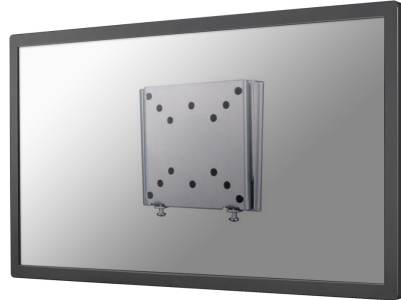

FPMA-W25

FPMA-W25 è un supporto a parete piatto per schermi LCD/LED/TFT fino a 30" (76 cm).

SUPPORTO A PARETE NEOMOUNTS BY

SPECIFICAZIONI

Colore	Argento
Dim. max. schermo	30
Dim. min. schermo	10
Distanza dalla parete	1,5 cm
Garanzia	5 anni
Massimo VESA	100x100 mm
Minimo VESA	50x50 mm
Modello VESA	75x75 100x100 50x50
Peso massimo	30
Peso minimo	0
Regolazione altezza	Nessuno
Schermi	1
Tipologia	Fisso
EAN code	8717371441319

Il montaggio a parete Neomounts by Newstar, modello FPMA-W25 consente di collegare uno schermo LCD/LED/TFT sul muro.

Utilizzate un montaggio a parete per sfruttare pienamente le capacità del vostro schermo creando un piacevole effetto quadro.

Il supporto FPMA- W25 è adatto a schermi fino a 30" (76 cm) con una capacità massima di trasporto di 30 kg. Questo prodotto è adatto per schermi con fori VESA modello 50x50, 75x75 o 100x100 mm. Per una diversa (più grande) foratura, si può combinare con una delle nostre piastre di adattamento VESA.