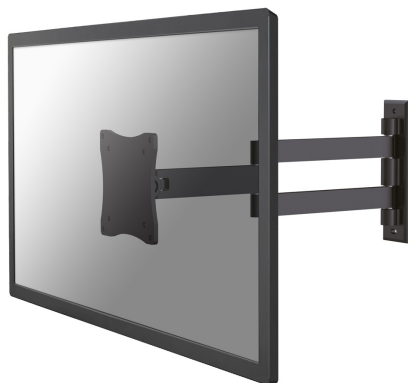

FPMA-W830BLACK

SUPPORTO A PARETE NEOMOUNTS BY

FPMA-W830BLACK è un supporto a parete con 3 snodi per schermi LCD/LED/TFT fino a 27" (69 cm).

SPECIFICAZIONI

Colore	Nero
Dim. max. schermo	27
Dim. min. schermo	10
Distanza dalla parete	5 - 37 cm
Garanzia	5 anni
Inclinazione (gradi)	140°
Massimo VESA	100x100 mm
Minimo VESA	75x75 mm
Modello VESA	75x75 100x100
Perno (gradi)	180°
Peso massimo	12
Peso minimo	0
Regolazione altezza	Nessuno
Schermi	1
Tipologia	Inclinazione Girare Mobilità completa
EAN code	8717371444013

Il montaggio a parete Neomounts by Newstar, modello FPMA-W830 consente di collegare uno schermo LCD/LED/TFT sul muro.

Utilizzate un montaggio a parete per sfruttare pienamente le capacità del vostro schermo. Il montaggio a parete è facile da regolare. È inoltre possibile inclinare lo schermo in senso verticale e orizzontale. Questo crea l'angolo di visione ideale riducendo il rischio di mal di schiena e al collo.

Il supporto FPMA-W830 ha tre punti di articolazione ed è adatto a schermi fino a 27" (69 cm) con una capacità massima di trasporto di 12 kg. Questo prodotto è adatto per schermi con fori VESA modello 75x75, 100x100 mm. Per una diversa (più grande) foratura, si può combinare con una delle nostre piastre di adattamento VESA.