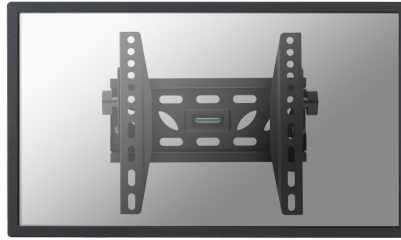

LED-W220

SUPPORTO A PARETE NEOMOUNTS BY

LED-W220 è un supporto a parete basculante per schermi LCD/LED fino a 40" (102 cm).

SPECIFICAZIONI

Colore	Nero
Dim. max. schermo	40
Dim. min. schermo	22
Distanza dalla parete	3,9 cm
Garanzia	5 anni
Inclinazione (gradi)	10°
Massimo VESA	200x200 mm
Minimo VESA	100x100 mm
Modello VESA	100x100 100x200 200x200 200x100 100x150 120x120
Peso massimo	50
Peso minimo	0
Regolazione altezza	Nessuno
Schermi	1
Tipologia	Inclinazione
EAN code	8717371442972

LED-W220 è un supporto a parete basculante per schermi LCD/LED fino a 40" (102 cm).

Il montaggio a parete Neomounts by Newstar basculante, modello LED-W220, consente di collegare un televisore LED sul muro.

Questo supporto di soli 39 millimetri di profondità renderà la vostra TV LED un tutt'uno con la parete. La distanza può essere aumentata fino a 50 mm utilizzando le boccole in dotazione.

Il LED-W220 ha una capacità massima di trasporto di 50 kg e può essere montato su schermi con fori VESA fino a 200x200. La facile installazione consente di montare la striscia orizzontale sulla parete e i due ganci sul retro dello schermo.

Collegate poi lo schermo nella striscia e godetevi pienamente la vostra TV LED. Questo supporto è realizzato in metallo resistente e viene fornito completo di accessori.

LED-W220

SUPPORTO A PARETE NEOMOUNTS BY