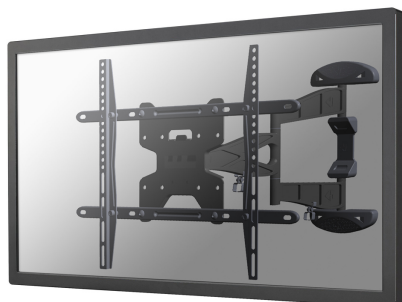

LED-W500

SUPPORTO A PARETE NEOMOUNTS BY

LED-W500 è un supporto a parete con 3 snodi per schermi LCD/LED/Plasma fino a 60" (152 cm).

SPECIFICAZIONI

Colore	Nero
Dim. max. schermo	60
Dim. min. schermo	32
Distanza dalla parete	4,7 - 49 cm
Garanzia	5 anni
Inclinazione (gradi)	10°
Massimo VESA	600x400 mm
Minimo VESA	100x100 mm
Modello VESA	100x100 100x200 200x200 200x400 400x400 400x600 200x300 300x300 440x400 500x400 600x200 600x300 600x400 300x200 400x300 200x100 300x100
Perno (gradi)	180°
Peso massimo	30
Peso minimo	0
Regolazione altezza	Nessuno
Rotazione (gradi)	6°
Schermi	1
Tipologia	Inclinazione Ruotare Girare Mobilità completa
EAN code	8717371443733

LED-W500 è un supporto a parete con 3 snodi per schermi LCD/LED/Plasma fino a 60" (152 cm).

Il montaggio a parete Neomounts by Newstar, modello LED-W500 consente di collegare uno schermo TV LCD/LED/PLASMA a qualsiasi parete. Utilizzate un montaggio a parete per sfruttare pienamente le capacità del vostro schermo. Il montaggio a parete è facile da regolare in profondità. È inoltre possibile inclinare lo schermo in senso verticale e orizzontale. Questo crea l'angolo di visione ideale. I cavi possono essere collocati sul lato inferiore del braccio.

Il LED-W500 ha tre punti di articolazione ed è adatto a schermi fino a 60" (152 cm) con una capacità massima di trasporto di 30 kg. Questo prodotto è adatto per schermi con fori VESA da 100x100 fino a 600x400 mm.

Collegate poi lo schermo nella striscia e godetevi pienamente la vostra TV LED. Questo supporto è realizzato in metallo resistente e viene fornito completo di accessori.

LED-W500

SUPPORTO A PARETE NEOMOUNTS BY