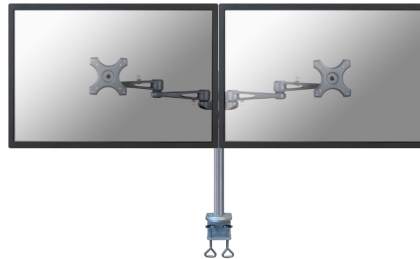

FPMA-D935D

SUPPORTO DA SCRIVANIA NEOMOUNTS BY

FPMA-D935D è un supporto da scrivania per 2 schermi LCD/LED/TFT fino a 27" (69 cm).

SPECIFICAZIONI

Altezza	0 - 50 cm
Colore	Argento
Dim. max. schermo	27
Dim. min. schermo	10
Garanzia	5 anni
Inclinazione (gradi)	180°
Massimo VESA	100x100 mm
Minimo VESA	75x75 mm
Modello VESA	100x100 75x75
Perno (gradi)	300°
Peso massimo	6
Peso minimo	0
Profondità	12 - 50 cm
Rotazione (gradi)	360°
Schermi	2
Tipologia	Mobilità completa Inclinazione Ruotare Girare
EAN code	8717371441715

Questo braccio porta monitor Neomounts by Newstar, modello FPMA-D935D consente di collegare due schermi LCD/LED/TFT su di una scrivania con la modalità di fissaggio su piano attraverso un morsetto.

Utilizzate un braccio porta monitor per sfruttare pienamente le capacità del vostro schermo. Il braccio è facile da regolare in altezza e profondità. È inoltre possibile inclinare lo schermo in senso verticale, orizzontale e farlo ruotare; questo crea la posizione ergonomica di lavoro ideale riducendo il rischio di mal di schiena e al collo. I cavi possono essere collocati sulla parte inferiore del braccio e su quella verticale del palo.

Il supporto FPMA-D935 ha tre punti di articolazione ed è adatto a schermi fino a 27" (69 cm) con una capacità massima di trasporto di 12 kg (6 Kg per ogni schermo). Questo prodotto è adatto per schermi con fori VESA modello 75x75 o 100x100 mm. Per una diversa (più grande) foratura, si può combinare con una delle nostre piastre di adattamento VESA.