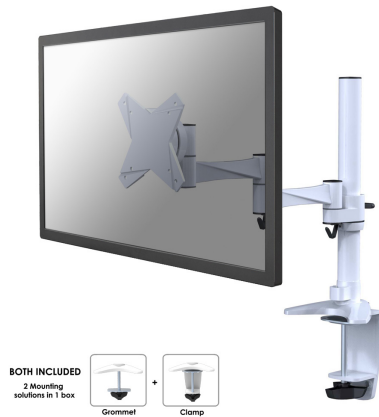

FPMA-D1330WHITE

SUPPORTO DA SCRIVANIA NEOMOUNTS BY

FPMA-D1330WHITE è un supporto da scrivania con 3 snodi per schermi LCD/LED/TFT fino a 30" (76 cm).

SPECIFICAZIONI

Altezza	0 - 40 cm
Banco di montaggio	Occhiello Fascetta
Colore	Bianco
Dim. max. schermo	30
Dim. min. schermo	10
Garanzia	5 anni
Inclinazione (gradi)	30°
Massimo VESA	100x100 mm
Minimo VESA	75x75 mm
Modello VESA	75x75 100x100
Perno (gradi)	180°
Peso massimo	9
Peso minimo	0
Profondità	4 - 43 cm
Regolazione altezza	Manuale
Rotazione (gradi)	360°
Schermi	1
Tipologia	Inclinazione Ruotare Girare Mobilità completa
EAN code	8717371444464

Questo braccio porta monitor Neomounts by Newstar, modello FPMA-D1330WHITE consente di collegare un schermo LCD/LED/TFT su di una scrivania con la modalità di fissaggio su piano attraverso vite centrale o morsetto.

Utilizzate un braccio porta monitor per sfruttare pienamente le capacità del vostro schermo. Il braccio è facile da regolare in altezza e profondità. È inoltre possibile inclinare lo schermo in senso verticale, orizzontale e farlo ruotare; questo crea la posizione ergonomica di lavoro ideale riducendo il rischio di mal di schiena e al collo. I cavi possono essere collocati sul lato inferiore del braccio.

Il supporto FPMA-D1330WHITE ha tre punti di articolazione ed è adatto a schermi fino a 30" (76 cm) con una capacità massima di trasporto di 8 kg. Questo prodotto è adatto per schermi con fori VESA modello 75x75 o 100x100 mm. Per una diversa (più grande) foratura, si può combinare con una delle nostre piastre di adattamento VESA.