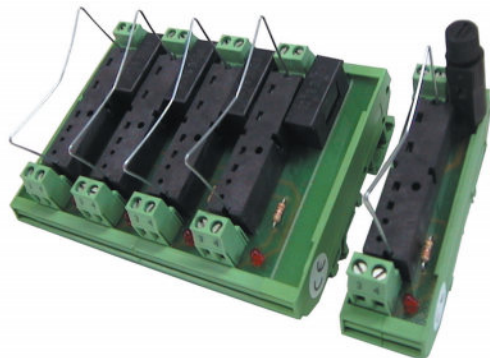

**SERIE IF-COMP  
IF-COMP SERIES**

**MODULI DI SUPPORTO PER RELÈ STATICI DA CIRCUITO STAMPATO - SUPPORT MODULES FOR PRINTED CIRCUIT STATIC RELAYS**

- \* Aggancio per barra din
- \* Drawbar for din bar
- \* Uscite protette con fusibili
- \* Output protected by fuses
- \* Moduli componibili da 1 a 16 relè
- \* Sectional module from 1 to 16 poles
- \* Led segnalazione alimentazione relè
- \* Relay input signaling led

MODELLO/MODELL		MISURE/SIZES BxHxL (mm)
IF - 1	MODULO SINGOLO NON COMPONIBILE-INDIVIDUAL SINGLE MODULE	82x80x23

MODELLO/MODELL	DESCRIZIONE/DESCRIPTION	MISURE/SIZES BxHxL (mm)
IF COMP-1	MODULO COMPONIBILE AD 1 RELÈ - UNIT MODULE WITH 1 RELAY	82x80x46
IF COMP-2	MODULO COMPONIBILE AD 2 RELÈ - UNIT MODULE WITH 2 RELAY	82x80x68
IF COMP-3	MODULO COMPONIBILE AD 3 RELÈ - UNIT MODULE WITH 3 RELAY	82x80x91
IF COMP-4	MODULO COMPONIBILE AD 4 RELÈ - UNIT MODULE WITH 4 RELAY	82x80x113
IF COMP-5	MODULO COMPONIBILE AD 5 RELÈ - UNIT MODULE WITH 5 RELAY	82x80x136
IF COMP-6	MODULO COMPONIBILE AD 6 RELÈ - UNIT MODULE WITH 6 RELAY	82x80x158
IF COMP-7	MODULO COMPONIBILE AD 7 RELÈ - UNIT MODULE WITH 7 RELAY	82x80x181
IF COMP-8	MODULO COMPONIBILE AD 8 RELÈ - UNIT MODULE WITH 8 RELAY	82x80x203
IF COMP-9	MODULO COMPONIBILE AD 9 RELÈ - UNIT MODULE WITH 9 RELAY	82x80x226
IF COMP-10	MODULO COMPONIBILE AD 10 RELÈ - UNIT MODULE WITH 10 RELAY	82x80x248
IF COMP-11	MODULO COMPONIBILE AD 11 RELÈ - UNIT MODULE WITH 11 RELAY	82x80x271
IF COMP-12	MODULO COMPONIBILE AD 12 RELÈ - UNIT MODULE WITH 12 RELAY	82x80x293
IF COMP-13	MODULO COMPONIBILE AD 13 RELÈ - UNIT MODULE WITH 13 RELAY	82x80x316
IF COMP-14	MODULO COMPONIBILE AD 14 RELÈ - UNIT MODULE WITH 14 RELAY	82x80x339
IF COMP-15	MODULO COMPONIBILE AD 15 RELÈ - UNIT MODULE WITH 15 RELAY	82x80x361
IF COMP-16	MODULO COMPONIBILE AD 16 RELÈ - UNIT MODULE WITH 16 RELAY	82x80x384