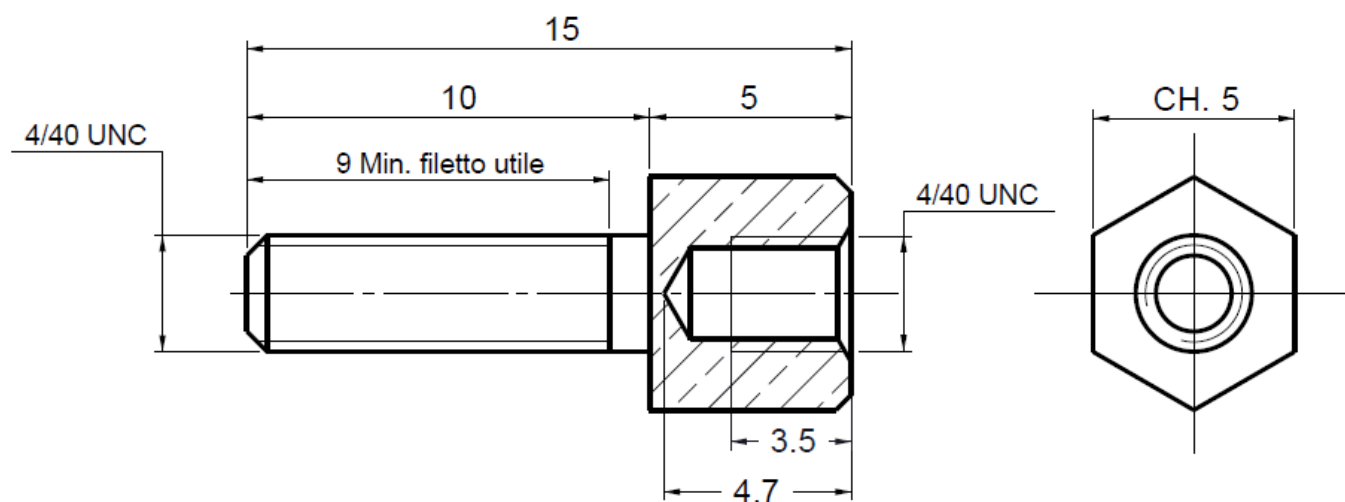

FILIALE:

Via Roveredo, 2/A - Pordenone

Tel. 0434 553370 - Fax. 0434 552656

E-mail: pordenone@elcoteam.com

- **Tolleranza Generale:** +/- 0.1
- **Materiale:** Ottone Lega CW612N