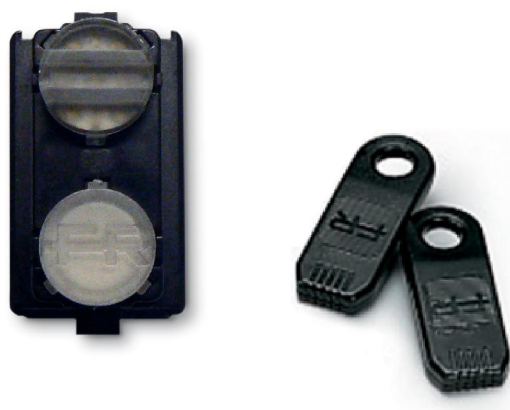

Accessori centrali Defender

Chiavi elettroniche

CHBUS-UNI

Dispositivi adatti alla gestione di centrali di comando Defender. Le chiavi elettroniche di prossimità permettono di comandare, da uno o più punti l'impianto antintrusione.

L'utilizzo delle chiavi avviene senza contatto, mediante semplice avvicinamento al lettore (tecnologia RFID)

L'inseritore CHBUS-UNI utilizza le chiavi elettroniche di prossimità CH10-BG, queste chiavi possono essere programmate ed acquisite in più impianti ed essere associate ad un utente attivo nel sistema.

Questa funzionalità permette di gestire un controllo accessi (anche con abilitazione a fasce orarie) nel sistema antintrusione.

L'inseritore CHBUS-UNI è universale per tutti gli adattatori a 2 fori per prese demix Fracarro.

CHBUS-UNI KIT: il KIT è composto da un set di 2 chiavi a sfioramento (CH10-BG) ed un inseritore (CHBUS-UNI).

Caratteristiche

- La procedura di programmazione o cancellazione delle chiavi abilitate è semplice e si effettua direttamente a prodotto installato.
- Possibilità di parzializzazione dell'impianto oltre all'accensione ed allo spegnimento totale.
- Tutti i moduli di lettura chiave riportano le indicazioni a 9 LED (3 file di colore diverso): stato della centrale, memoria di allarme, chiave non abilitata.
- Funzione apriporta/apricancello con tempo di attivazione selezionabile.
- Ciascun modulo CHBUS ha a disposizione 4.294.967.296 di possibili combinazioni di chiavi.
- La lettura delle chiavi avviene per sfioramento fino ad una distanza di 1,5cm dallo zoccolo.
- Una o più chiavi possono essere associate ad un utente programmato in centrale ottenendo un sistema di controllo accessi nell'impianto