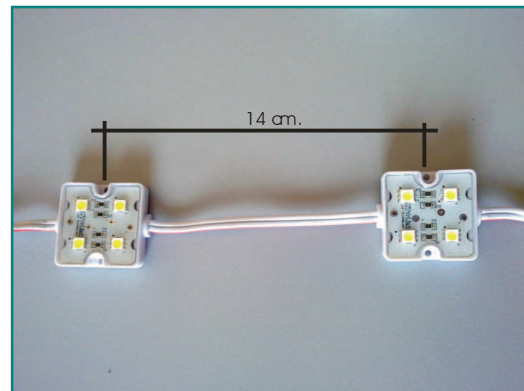

Garanzia
2 anni
2 Year
Warranty

Modello Model	Lumen	λd / TCC
M50D-4R12	24	620-625 nm
M50D-4Y12	24	587-592 nm
M50D-4B12	26	518-525 nm
M50D-4G12	48	465-470 nm
M50D-4W12	62	6000-6500 K

Attenzione:

- Il taglio dei fili per la separazione del modulo va eseguito in assenza di tensione, o un filo alla volta, il generarsi del cortocircuito danneggia le piste di rame del modulo.
- Ogni modulo funziona indipendentemente,
- Pulire e sgrassare la superficie prima di attaccare il modulo.
- Non collegare più di 50 moduli in successione

Cautions:

- Cutting wires for the separation of the module must be made in the absence of tension, the generation of the short circuit will damage the copper tracks of the modules.
- Each module can work independently.
- Clean and degrease the surface before attaching the module.
- Do not connect more than 50 consecutive modules.

PARAMETRI BASE - BASIC PARAMETERS

Tipo di LED - LED Type		SMD5050	
LED per modulo LED per module	4	Dimensione modulo - Module dimension	45x37x7,5 mm.
Grado di protezione Protection level	IP 65	Vita media prevista Rosso, Giallo Life Span, Red, Yellow	100.000 h
Passo modulo-modulo Pitch module-module	140 mm.	Vita media prevista Rosso, Giallo Life Span, White, Green, Blue	50.000 h.
Moduli per confezione Modules per pack	100		

PARAMETRI DI FUNZIONAMENTO - OPERATING PARAMETERS

Temperatura di esercizio Operating Temperature	-40 C° ~ +60 C°	Temperatura di stoccaggio Storage Temperature	-20 C° - +70 C°
Tensione di esercizio Operating Voltage	DC 12V ± 5%		
Tipo di tensione Voltage	Stabilizzata, non variabile - Stabilized, not adjustable		
Taglio catena - Cut	Ogni - Each 1 module	Angolo visibilità - View angle	120°
Consumo per Modulo Power consumption / Module	0,96 W	N. Moduli collegabili in successione N. Of consecutive Modules can be connected	Max. 50