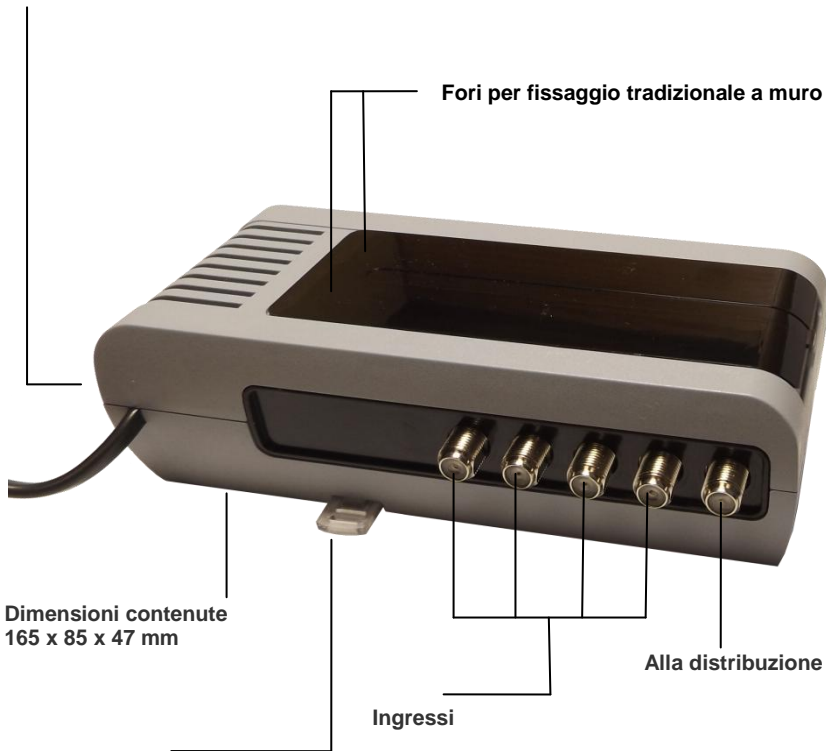

MITAN

Scheda Prodotto

Centralini autoalimentati Serie VIP

Predisposizione posteriore per installazione su barra Din

Linguetta di fissaggio per barra DIN

- Disponibili da 1 a 4 ingressi (III/IV/V/UHF)
- Guadagno regolabile con attenuatori a diodi pin (scatti di 2 dB)
- Sistema Visual Intermodulation Point
- Livello d'uscita 120dB μ V DTT
- Connettori F
- Tecnologia SMD
- Telaio metallico completamente schermato
- Alimentazione 230 V
- Telealimentazione automatica sugli ingressi (max 100mA)
- Filtro LTE integrato

I centralini della serie VIP dispongono di un sistema denominato Visual Intermodulation Point che analizza costantemente su tutta la banda (170÷790Mhz) il livello dei segnali in uscita dall'amplificatore e, nel caso questo superi il livello massimo di targa dell'amplificatore lo segnala tramite l'accensione di un led.