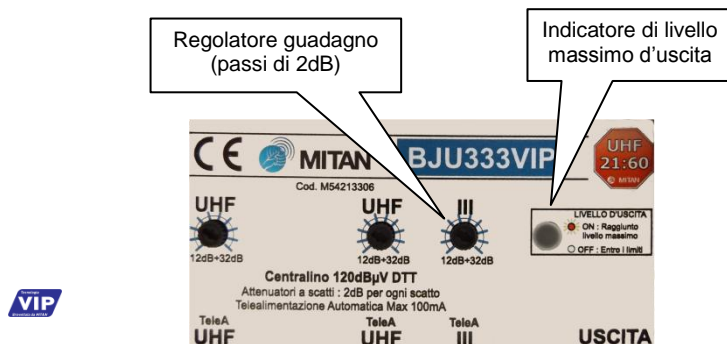

MITAN

Scheda Prodotto

Centralini autoalimentati Serie VIP

Predisposizione posteriore per installazione su barra Din

Linguetta di fissaggio per barra DIN

- Disponibili da 1 a 4 ingressi (III/IV/V/UHF)
- Guadagno regolabile con attenuatori a diodi pin (scatti di 2 dB)
- Sistema Visual Intermodulation Point
- Livello d'uscita 120dB μ V DTT
- Connettori F
- Tecnologia SMD
- Telaio metallico completamente schermato
- Alimentazione 230 V
- Telealimentazione automatica sugli ingressi (max 100mA)
- Filtro LTE integrato

I centralini della serie VIP dispongono di un sistema denominato Visual Intermodulation Point che analizza costantemente su tutta la banda (170÷790Mhz) il livello dei segnali in uscita dall'amplificatore e, nel caso questo superi il livello massimo di targa dell'amplificatore lo segnala tramite l'accensione di un led.