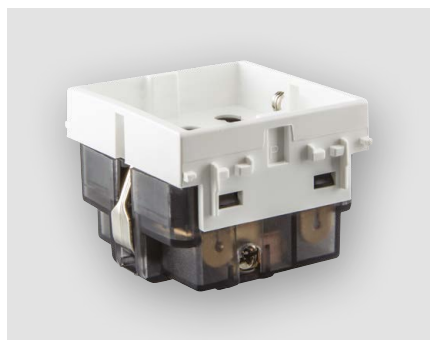

side

SMART INSIDE

Side apre nuove possibilità.

Side è disponibile per le serie civili più diffuse. Grazie a Side è possibile dire addio agli adattatori, perché in soli due moduli si può disporre della funzionalità di due frutti: una presa schuko oppure due prese bipasso.

3 PRESE
IN UNA
1 schuko e 2 bipasso

side

**Un concentrato
di ingegno
e creatività.**

Side è l'ultima grande rivoluzione
di 4box. Nasce da un'idea semplice
che porta a un grande risultato:
ottenere in un unico frutto
la funzionalità di tre frutti distinti.

Tre per uno? Fa sempre **uno**

Un frutto che racchiude una presa schuko e due bipasso.
Un nuovo, rivoluzionario concetto di multipresa
per dire basta agli adattatori.

Per le **serie civili**
più diffuse.