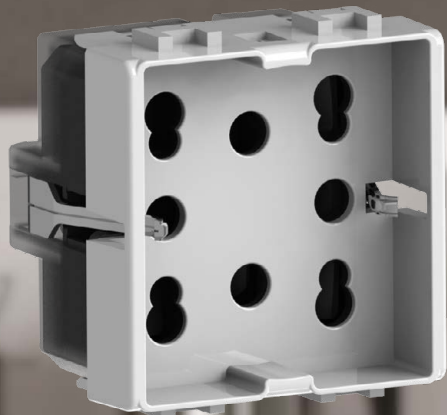

side

SMART INSIDE

Side apre nuove possibilità.

Side è disponibile per le serie civili più diffuse. Grazie a Side è possibile dire addio agli adattatori, perché in soli due moduli si può disporre della funzionalità di due frutti: una presa schuko oppure due prese bipasso.

3 PRESE
IN UNA
1 schuko e 2 bipasso

side

**Un concentrato
di ingegno
e creatività.**

Side è l'ultima grande rivoluzione
di 4box. Nasce da un'idea semplice
che porta a un grande risultato:
ottenere in un unico frutto
la funzionalità di tre frutti distinti.

Tre per uno? Fa sempre **uno**

Un frutto che racchiude una presa schuko e due bipasso.
Un nuovo, rivoluzionario concetto di multipresa
per dire basta agli adattatori.

Per le **serie civili**
più diffuse.

Un unico morsetto
per un'installazione
facile e **veloce**.

Basta **con**
gli adattatori!

Più conveniente
nel **prezzo!**