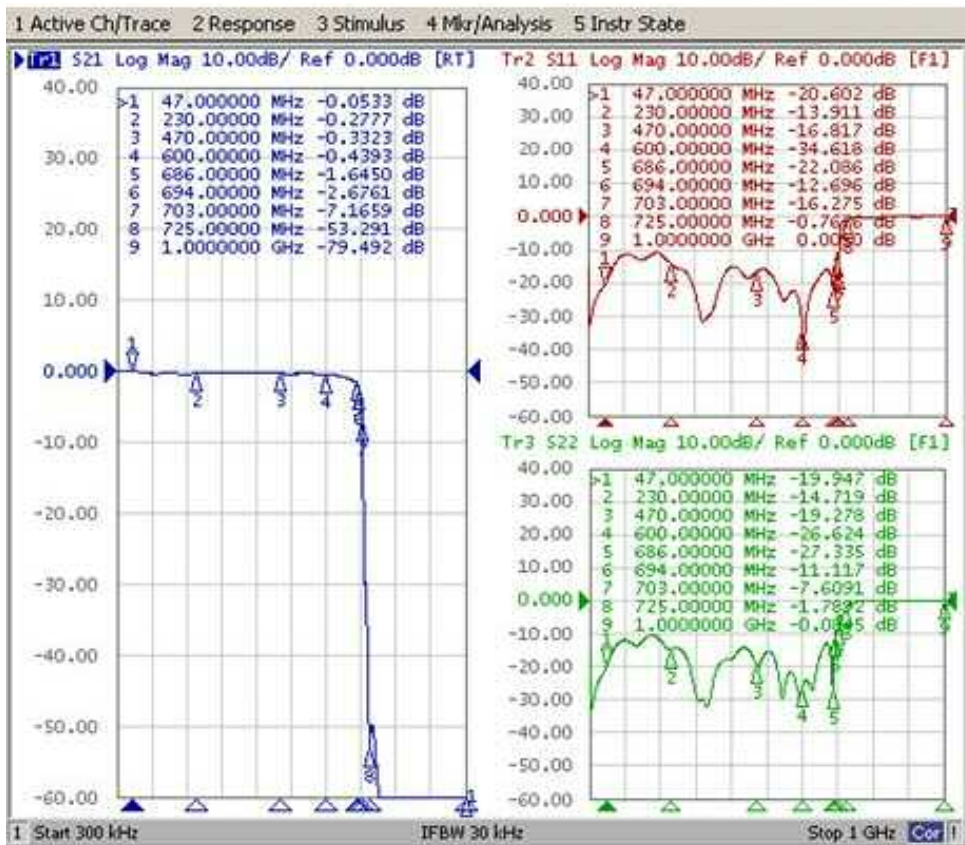

Data Sheet

Filtro soppressore 5G ad Alte Prestazioni - 9370

ALTA SELETTIVITA'

MODELLO	CANALI	FREQUENZA	CONNESSIONE	IMBALLO	MASTER BOX
9370	5-8	174-694 Mhz	Presa F	1 pcs	100 pcs