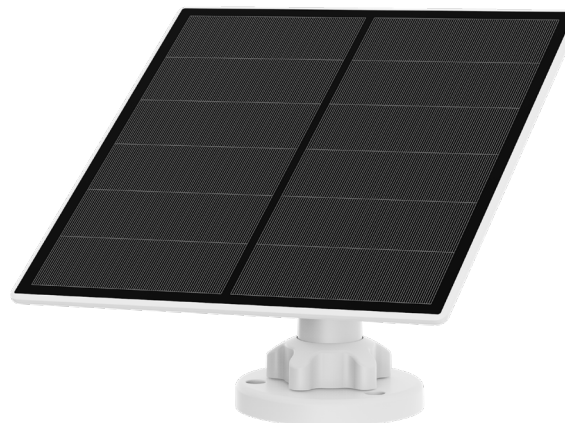

** La durata della batteria è stimata con 10 eventi / giorno

Solar 3

Pannello solare

mod.: **ISW-PLS3**

- Potenza max: **5,0W**
- Tensione di uscita: **5V +/- 5%**
- Corrente max: **830 mA**
- Grado di protezione: **IP65**
- Temperatura di funzionamento: **da -20° C a 50°**
- Lunghezza cavo: **Type-C da 3 m**
- Staffa: **Regolabile**
- Dimensioni: **174 x 163 x 13 mm**
- Peso: **290 g**