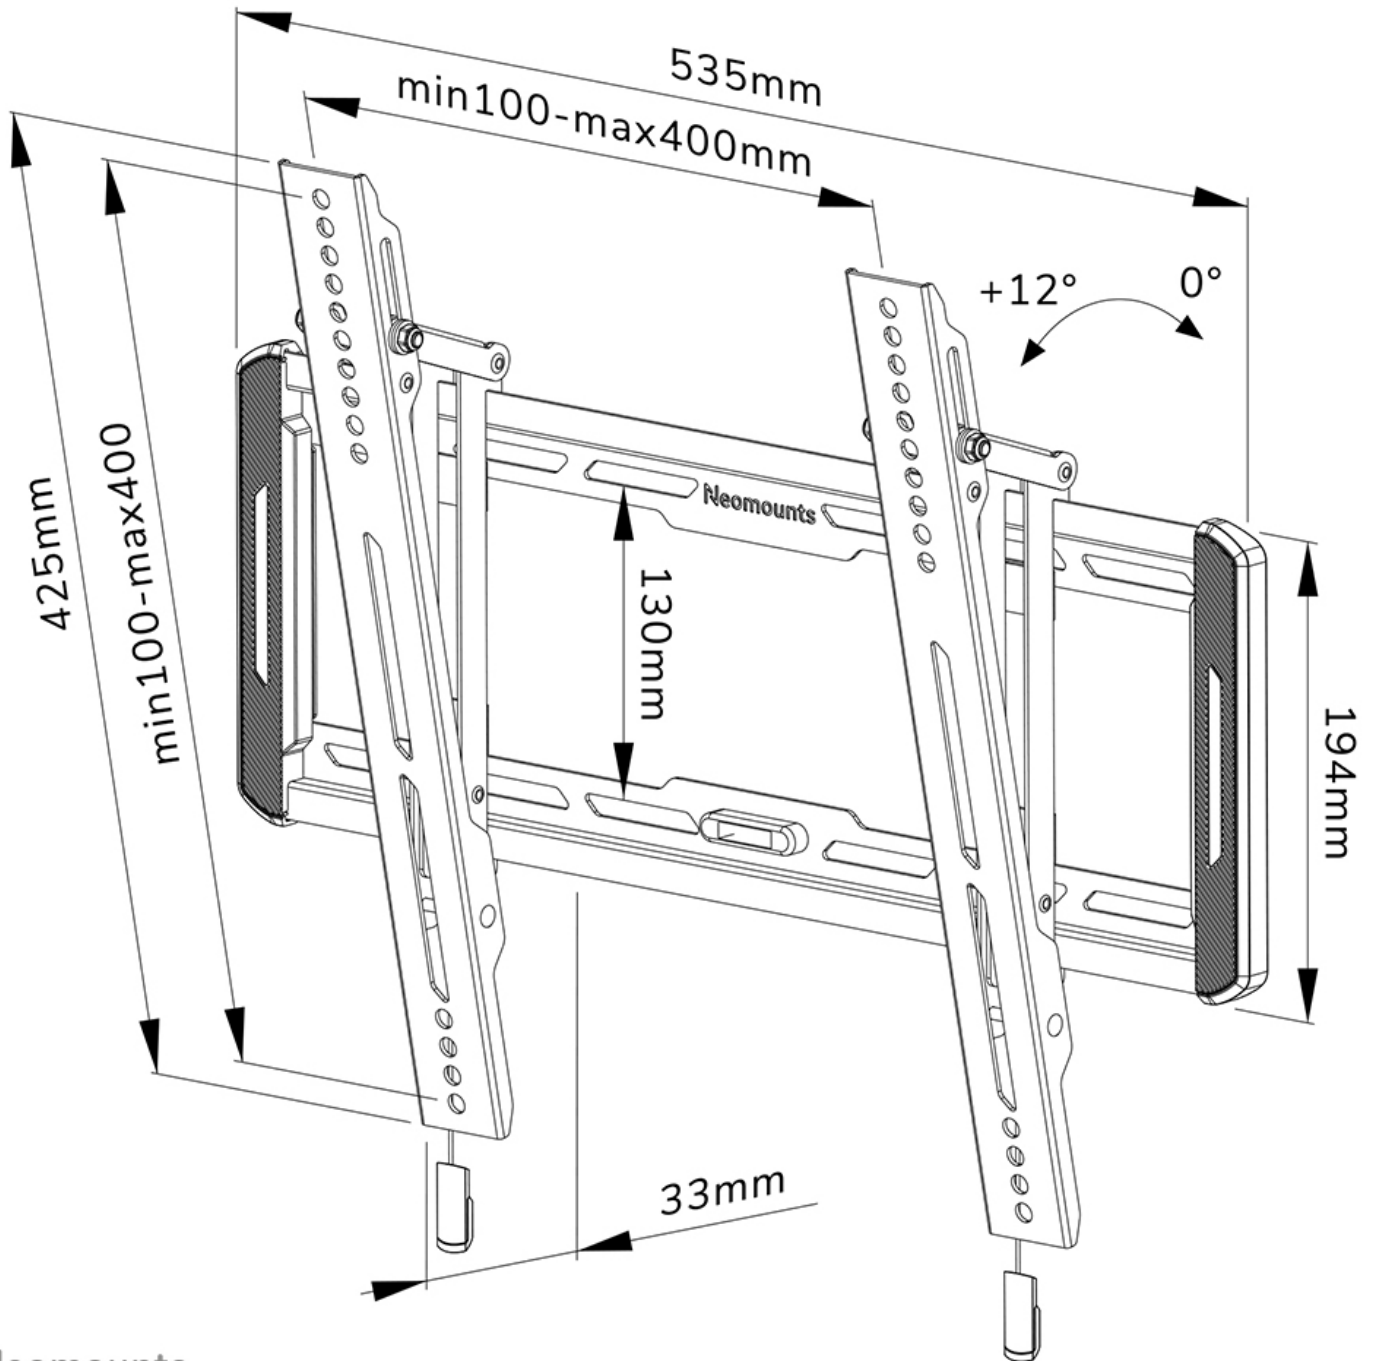

WL35-550BL14

NEOMOUNTS BY NEWSTAR SUPPORTO A

Neomounts