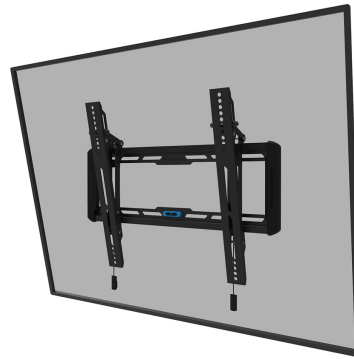

WL35-550BL14

NEOMOUNTS BY NEWSTAR SUPPORTO A

SPECIFICAZIONI

GENERALE

Dim. min. schermo*	32 inch
Dim. max. schermo*	65 inch
Peso minimo	0 kg (per schermo)
Peso massimo	60 kg (per schermo)
Schermi	1
Modello VESA	100x100 mm 100x150 mm 100x200 mm 120x120 mm 200x100 mm 200x200 mm 200x300 mm 200x400 mm 300x100 mm 300x200 mm 300x300 mm 350x350 mm 400x200 mm 400x300 mm 400x400 mm
Minimo VESA	100x100
Massimo VESA	400x400
Distanza dalla parete	3,3 cm

FUNZIONALITÀ

Tipologia	Inclinazione
Altezza	42,5 cm
Larghezza	53,5 cm
Profondità	3,6 cm
Inclinazione (gradi)	12°
Tipo di regolazione	Manuale

INFORMAZIONI

Colore	Nero
Garanzia	5 anni
EAN code	8717371448707

Neomounts

Neomounts

Neomounts by Newstar WL35-550BL14 supporto a parete inclinabile per schermi 32-65" - Nero

Il Neomounts by Newstar WL35-550BL14 è un supporto da parete inclinabile per schermi piatti fino a 65" con un peso massimo consigliato di 60 kg. La versatile tecnologia di inclinazione (12°) consente di creare l'angolo di visione ottimale.

Il WL35-550BL14-550BL14 ha una profondità di 3,3 cm ed è adatto per schermi con fori VESA da 100x100 a 400x400 mm.

Il supporto è dotato di un sistema intelligente magnetico pull & release, che consente di fissare la TV in un batter d'occhio ed in modo sicuro e solido. Successivamente, le cinghie di trazione/ rilascio possono essere facilmente nascoste dietro lo schermo facendo clic sul magnete sul supporto. La livella a bolla integrata assicura una facile installazione del supporto.