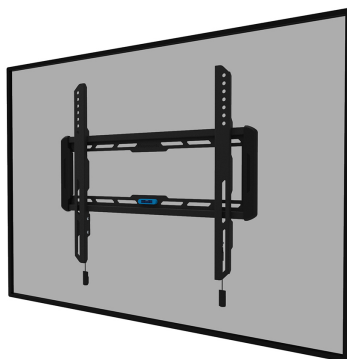

WL30-550BL14

NEOMOUNTS BY NEWSTAR SUPPORTO A

SPECIFICAZIONI

GENERALE

Dim. min. schermo*	32 inch
Dim. max. schermo*	65 inch
Peso minimo	0 kg (per schermo)
Peso massimo	60 kg (per schermo)
Schermi	1
Modello VESA	100x100 mm 100x150 mm 100x200 mm 120x120 mm 200x100 mm 200x200 mm 200x300 mm 200x400 mm 300x100 mm 300x200 mm 300x300 mm 350x350 mm 400x200 mm 400x300 mm 400x400 mm
Minimo VESA	100x100
Massimo VESA	400x400
Distanza dalla parete	2,3 cm

FUNZIONALITÀ

Tipologia	Fisso
Altezza	46 cm
Larghezza	53,5 cm
Profondità	2,3 cm

INFORMAZIONI

Colore	Nero
Garanzia	5 anni
EAN code	8717371448646

*Nota: le dimensioni in pollici segnalate sono solo indicative, combinate con il peso e le dimensioni VESA. Il peso massimo e la dimensione VESA sono restrizioni assolute per i prodotti e non devono essere superati.

Neomounts