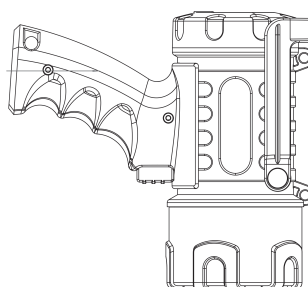

## Torcia LED regolabile e ricaricabile

8059174951115

Codice **500005**

Modello **FL05**

ANSI FL1	LED SPOT ALTA	LED COB ALTA	SPOT+ COB ALTA	LED COB BASSA	8Hz FLASH
	950lm	750lm	1400lm	45lm	NA
	66000cd	390cd	59300cd	23cd	NA
	510m	39m	480m	10m	NA
	1h 15min	1h 45min	1h	20h	3h
	•				
	IP67				

### CARATTERISTICHE TECNICHE

<b>Flusso luminoso regolabile</b>	LED SPOT e LED COB
<b>Intensità luminosa massima</b>	<b>1400lm</b>
<b>Controllo del focus</b>	No
<b>Funzione Flash</b>	Sì
<b>Batteria</b>	Li-Po 3.7V 2600mAh ricaricabile
<b>Durata media della batteria</b>	1 ora (massima luminosità)
<b>Dimensioni</b>	148x165x78mm
<b>Peso</b>	450g (con la batteria)

Staffa d'appoggio regolabile

Pulsante di regolazione

Ingresso Micro-USB per la carica della batteria

LED indicatore

Uscita USB Type-A 5V 1A per la funzione Power Bank

Cavetto micro-USB

148mm

78mm

165mm