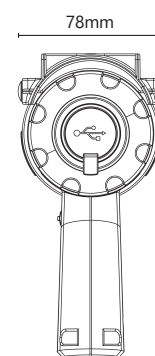

## Torcia LED regolabile e ricaricabile

8059174951115

Codice **500005**

Modello **FL05**

ANSI FL1	LED SPOT ALTA	LED COB ALTA	SPOT+ COB ALTA	LED COB BASSA	8Hz FLASH
	950lm	750lm	1400lm	45lm	NA
	66000cd	390cd	59300cd	23cd	NA
	510m	39m	480m	10m	NA
	1h 15min	1h 45min	1h	20h	3h
	•				
	IP67				

### CARATTERISTICHE TECNICHE

<b>Flusso luminoso regolabile</b>	LED SPOT e LED COB
<b>Intensità luminosa massima</b>	<b>1400lm</b>
<b>Controllo del focus</b>	No
<b>Funzione Flash</b>	Sì
<b>Batteria</b>	Li-Po 3.7V 2600mAh ricaricabile
<b>Durata media della batteria</b>	1 ora (massima luminosità)
<b>Dimensioni</b>	148x165x78mm
<b>Peso</b>	450g (con la batteria)

Staffa d'appoggio regolabile

Pulsante di regolazione

Ingresso Micro-USB per la carica della batteria

LED indicatore

Uscita USB Type-A 5V 1A per la funzione Power Bank

Cavetto micro-USB

148mm

78mm

165mm