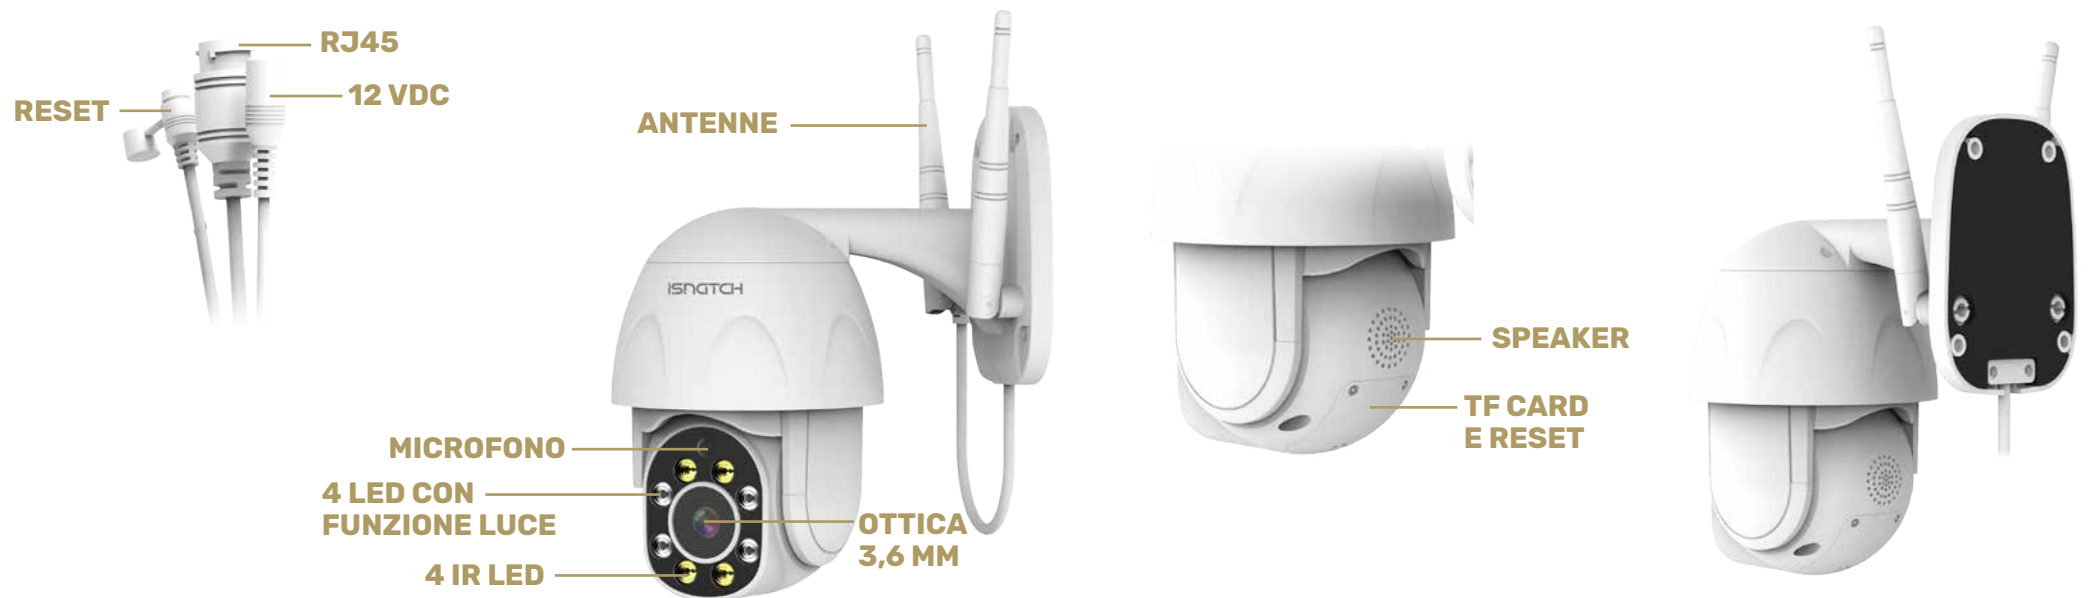

CARATTERISTICHE TECNICHE

Risoluzione	FULL HD 1080P 2MP	TILT V	90°
Grado di protezione	IP65	Frequenza Wi-Fi	2,4 GHz
Ottica	4mm, F 1.2	Alimentatore in dotazione	100-240V~ 0,5A 50/60Hz, 12V 2A
Illuminatore IR	4 IR array LED + 4 LED bianchi	Dimensioni	170x105 mm
Portata max IR	50 m	Peso	0,49 kg
PAN H	355°	Confezione	Scatola

Telecamera IP motorizzata da esterno Wi-Fi con risoluzione 1080p (2MP). Grado di protezione IP65. PAN H 355° e TILT V 90°. Registrazione audio/video su Micro SD (128GB, non inclusa), invio notifica Push su dispositivo Mobile in caso di evento motion. Funzione tracking orizzontale. Visualizzazione in Real Time, Cattura Foto, Ricerca ed Esportazione delle registrazioni da remoto. Audio bi-

direzionale: Parla Ascolta. 4 Led IR per visione notturna fino a 50m ca. e 4 Led bianchi per illuminare la scena. App HEY SMART disponibile per Android e iOS. Controllabile da assistenti vocali (N.B.: solo modelli con monitor compatibili). La funzione Share/Condivisione presente nell'App HEY SMART, consente ad altri utenti la visione e la gestione del dispositivo. Alimentatore incluso.

GESTISCI LA TELECAMERA
CON L'APP HEYSMART

CERCA IL LOGO HEYSMART PER
RICONOSCERE I PRODOTTI COMPATIBILI