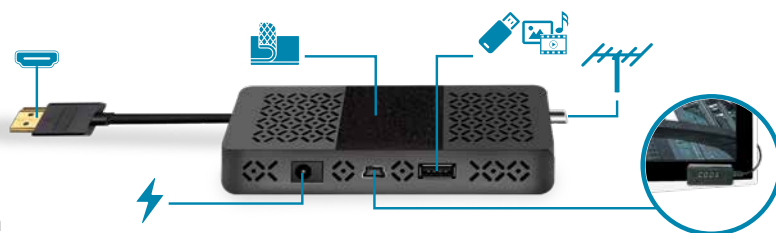

IS-220DG

ISNGTCH

DECODER DVB-T2 RETRO TV CON CAVO HDMI INTEGRATO

Cod. 58.5961.20/I

H.265 HEVC 10bit

Decoder Digitale Terrestre T2 con cavo HDMI integrato, ingresso Antenna, supporto standard H.265 HEVC 10 bit; alimentazione diretta da USB 5V del TV, display aggiuntivo esterno, ingresso antenna IEC sul lato inferiore e porta USB per riproduzione filmati e aggiornamento software, supporto audio di qualità Dolby. Prodotto compatto e ideale da nascondere dietro la TV grazie al comodo sistema di fissaggio con adesivo stretch. Il telecomando 2 in 1 permette di controllare il decoder e la televisione contemporaneamente, grazie alla funzione Learning si adatta a tutti i TV più comuni sul mercato. Funzioni: ordinamento canali, lista preferiti, guida TV, ricerca canali automatica e manuale, menu multilingua, controllo parentale.

BEST FOR
HOTEL

2in1

SPECIFICHE TECNICHE:

- Compatibilità: DVB-T/T2 H.265 HEVC 10Bit
- Standard: Free To AIR
- Risoluzione video: Fino a 1080p
- Codifiche video: HEVC H.265 10 bit@60 FPS - MPEG-2 - MPEG-4 - H.264
- Codifiche audio: MPEG-1 Layer I/II, MPEG-2 layer I/II, AAC, AAC+/HE-AAC/AC3, Dolby plus
- Audio: Mono/Stereo
- Numero canali: 400
- LCN: Sì
- Guida TV: Sì
- Ingressi: Antenna (IEC femmina)
- Uscite: HDMI
- USB: Sì
- PVR: No
- RJ45: No
- App: No
- Lettore Card: No
- Display: Sì esterno
- Dimensioni: 115x37x17mm

- Alimentazione: 5.0Vcc 0,5A USB
- Materiale: Plastica
- Telecomando: Sì, 2 in 1 (Decoder + TV)
- Memoria Flash: 32MB+512MB
- Accessori inclusi: Telecomando tipo learning, cavo alimentazione USB, batterie 2x1,5V AAA, display esterno, adesivo Stretch per fissaggio
- Lingue Menù: Italiano, Inglese, Francese, Tedesco, Spagnolo, Portoghese, Greco
- Funzioni aggiuntive: Televideo/Sottotitoli/Antepri-ma/USB media player/Lista Preferiti
- Aggiornamento software: Sì, tramite USB