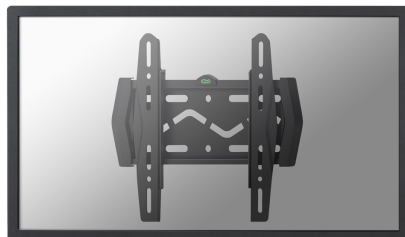

LED-W120

LED-W120 è un supporto a parete piatto per schermi a LED fino a 40" (102 cm).

SUPPORTO A PARETE NEOMOUNTS BY

SPECIFICAZIONI

| | |
|------------------------------|--|
| Colore | Nero |
| Dim. max. schermo | 40 |
| Dim. min. schermo | 22 |
| Distanza dalla parete | 1,7 - 3 cm |
| Garanzia | 5 anni |
| Massimo VESA | 200x200 mm |
| Minimo VESA | 100x100 mm |
| Modello VESA | 100x100 100x200 200x200 200x100 100x150 120x120 |
| Peso massimo | 50 |
| Peso minimo | 0 |
| Regolazione altezza | Nessuno |
| Schermi | 1 |
| Tipologia | Fisso |
| EAN code | 8717371442958 |

LED-W120 è un supporto a parete piatto per schermi a LED fino a 40" (102 cm).

Il montaggio a parete Neomounts by Newstar, modello LED-W120, consente di collegare un televisore LED sul muro. Questo supporto di soli 15 millimetri di profondità renderà la vostra TV LED un tutt'uno con la parete. La distanza può essere aumentata fino a 30 mm utilizzando le boccole in dotazione.

Il LED-W120 ha una capacità massima di trasporto di 50 kg e può essere montato su schermi con fori VESA fino a 200x200. La facile installazione consente di montare la striscia orizzontale sulla parete e i due ganci sul retro dello schermo.

Collegate poi lo schermo nella striscia e godetevi pienamente la vostra TV LED. Questo supporto è realizzato in metallo resistente e viene fornito completo di accessori.

LED-W120

SUPPORTO A PARETE NEOMOUNTS BY