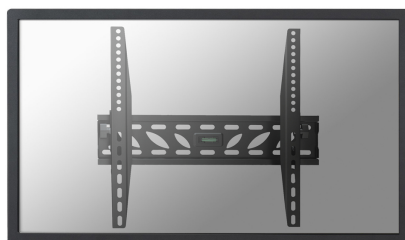

LED-W240

SUPPORTO A PARETE NEOMOUNTS BY

LED-W240 è un supporto a parete basculante per schermi LCD/LED fino a 52" (132 cm).

SPECIFICAZIONI

Colore	Nero
Dim. max. schermo	52
Dim. min. schermo	23
Distanza dalla parete	4,4 cm
Garanzia	5 anni
Inclinazione (gradi)	10°
Massimo VESA	400x400 mm
Minimo VESA	100x100 mm
Modello VESA	100x100 100x200 200x200 200x400 400x400 200x300 300x300 300x200 400x300 300x100
Peso massimo	50
Peso minimo	0
Regolazione altezza	Nessuno
Schermi	1
Tipologia	Inclinazione
EAN code	8717371442989

LED-W240 è un supporto a parete basculante per schermi LCD/LED fino a 52" (132 cm).

Il montaggio a parete Neomounts by Newstar basculante, modello LED-W240, consente di collegare un televisore LED sul muro.

Questo supporto di soli 39 millimetri di profondità renderà la vostra TV LED un tutt'uno con la parete. La distanza può essere aumentata fino a 50 mm utilizzando le boccole in dotazione.

Il LED-W240 ha una capacità massima di trasporto di 50 kg e può essere montato su schermi con fori VESA fino a 400x400. La facile installazione consente di montare la striscia orizzontale sulla parete e i due ganci sul retro dello schermo.

Collegate poi lo schermo nella striscia e godetevi pienamente la vostra TV LED. Questo supporto è realizzato in metallo resistente e viene fornito completo di accessori.

LED-W240

SUPPORTO A PARETE NEOMOUNTS BY