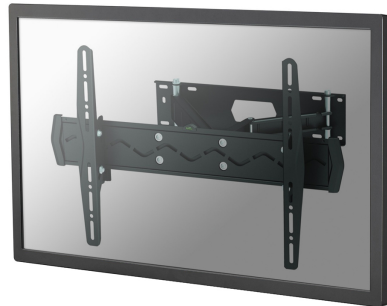

## SUPPORTO A PARETE NEOMOUNTS BY

LED-W560 è un supporto a parete con 3 snodi per schermi LCD/LED fino a 75" (191 cm).

Il montaggio a parete Neomounts by Newstar, modello LED-W560 consente di collegare uno schermo LCD/LED/TFT sul muro. Utilizzate un montaggio a parete per sfruttare pienamente le capacità del vostro schermo.

Il montaggio a parete è facile da regolare in profondità. È inoltre possibile inclinare lo schermo in senso verticale e orizzontale. Questo crea l'angolo di visione ideale. I cavi possono essere collocati sul lato inferiore del braccio.

Il LED-W560 ha tre punti di articolazione ed è adatto a schermi fino a 75" (191 cm) con una capacità massima di trasporto di 50 kg. Questo prodotto è adatto per schermi con fori VESA da 75x75 fino a 600x400 mm.