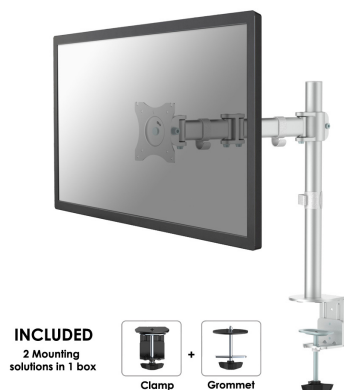

NM-D135SILVER

NM-D135SILVER è un supporto da scrivania con 3 snodi per schermi LCD/LED/TFT fino a 30" (76 cm).

SUPPORTO DA SCRIVANIA NEOMOUNTS BY

SPECIFICAZIONI

Altezza	0 - 40 cm
Banco di montaggio	Occhiello Fascetta
Colore	Argento
Dim. max. schermo	30
Dim. min. schermo	10
Garanzia	5 anni
Inclinazione (gradi)	90°
Massimo VESA	100x100 mm
Minimo VESA	75x75 mm
Modello VESA	75x75 100x100
Perno (gradi)	180°
Peso massimo	8
Peso minimo	0
Profondità	4 - 43 cm
Regolazione altezza	Manuale
Rotazione (gradi)	360°
Schermi	1
Tipologia	Inclinazione Ruotare Girare Mobilità completa
EAN code	8717371445249

Questo braccio porta monitor Neomounts Select, modello NM-D135SILVER consente di collegare un schermo LCD/LED/TFT su di una scrivania con la modalità di fissaggio su piano attraverso vite centrale o morsetto.

Utilizzate un braccio porta monitor per sfruttare pienamente le capacità del vostro schermo. Il braccio è facile da regolare in altezza e profondità. È inoltre possibile inclinare lo schermo in senso verticale, orizzontale e farlo ruotare; questo crea la posizione ergonomica di lavoro ideale riducendo il rischio di mal di schiena e al collo. I cavi possono essere collocati sul lato inferiore del braccio.

Il supporto NM-D135SILVER ha tre punti di articolazione ed è adatto a schermi fino a 30" (76 cm) con una capacità massima di trasporto di 8 kg. Questo prodotto è adatto per schermi con fori VESA modello 75x75 o 100x100 mm. Per una diversa (più grande) foratura, si può combinare con una delle nostre piastre di adattamento VESA.