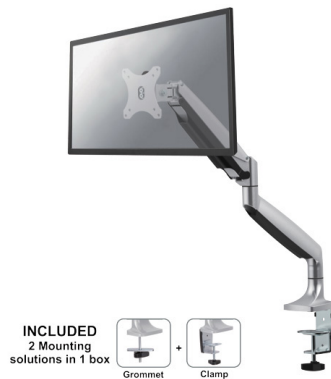

## SUPPORTO DA SCRIVANIA NEOMOUNTS BY

NM-D750SILVER è un supporto da scrivania con molla a gas per schermi LCD/LED/TFT fino a 32" (82 cm).

### SPECIFICAZIONI

<b>Altezza</b>	17-50,5 cm
<b>Banco di montaggio</b>	Occhiello Fascetta
<b>Colore</b>	Argento
<b>Dim. max. schermo</b>	32
<b>Dim. min. schermo</b>	10
<b>Garanzia</b>	5 anni
<b>Inclinazione (gradi)</b>	180°
<b>Massimo VESA</b>	100x100 mm
<b>Minimo VESA</b>	75x75 mm
<b>Modello VESA</b>	75x75 100x100
<b>Perno (gradi)</b>	360°
<b>Peso massimo</b>	9
<b>Peso minimo</b>	1
<b>Profondità</b>	0-61,5 cm
<b>Regolazione altezza</b>	Molla
<b>Rotazione (gradi)</b>	180°
<b>Schermi</b>	1
<b>Tipologia</b>	Inclinazione Ruotare Girare Mobilità completa
<b>EAN code</b>	8717371445621

Questo braccio porta monitor Neomounts Select, modello NM-D750SILVER consente di collegare uno schermo LCD/LED/TFT su di una scrivania con la modalità di fissaggio su piano attraverso un morsetto o vite centrale (entrambe sono incluse).

Utilizzate un braccio porta monitor per sfruttare pienamente le capacità del vostro schermo. Il braccio è facile da regolare in altezza e profondità. È inoltre possibile inclinare lo schermo in senso verticale, orizzontale e farlo ruotare; questo crea la posizione ergonomica di lavoro ideale riducendo il rischio di mal di schiena e al collo. I cavi possono essere collocati sulla parte inferiore del braccio.