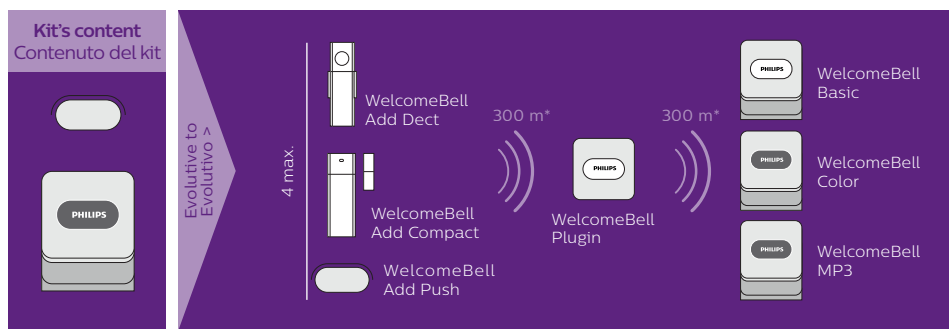

PHILIPS

WelcomeBell 300 Color DES 7500 DCH

Campanello senza fili 300m, volume forte e notifiche a colori

Il campanello Philips WelcomeBell 300 Color è un prodotto davvero facile da usare che, grazie alla portata fino a 300m e al flash multicolore integrato, è perfetto per ogni tipo di abitazione!

Contenuto del kit:

- 1 campanello flash
- 1 supporto da tavolo per campanello
- 1 pulsante di chiamata
- 1 visiera anti-pioggia

PHILIPS

Caratteristiche tecniche

		accessori opzionali
garanzia	2 anni	
cablaggio	senza fili	
distanza max.	300m in campo libero - frequenza 433MHz	
suoneria	8 suonerie livello acustico: 85dB	
caratteristiche campanello	modalità: suoneria / flash (silenzioso) / suoneria + flash num. colori flash: 6 num. trasmettitori max.: 4 allarme livello batteria basso: Sì (flash + bip) caricabatterie USB: No fissaggio: a parete o da tavolo	 WelcomeBell 300 Basic campanello senza fili 300m flash
caratteristiche trasmettitore	num. ricevitori max.: 4 pulsante di chiamata luminoso: Sì portaetichette luminoso: Sì allarme livello batteria basso: Sì (flash + bip) installazione: a parete	 WelcomeBell 300 Plugin campanello con spina senza fili 300m
impostazioni	volume suoneria + modalità suoneria + colore flash + durata modalità notte	 WelcomeBell 300 MP3 Campanello senza fili 300m flash e MP3
finiture	campanello: plastica bianca e grigia e tessuto trasmettitore: plastica nera e trasparente	 WelcomeBell 300 AddPush pulsante di chiamata aggiuntivo
caratteristiche elettriche	campanello: 3 x AA (LR06) (non incluse) trasmettitore: 2 x AAA (LR03) (non incluse)	WelcomeBell 300 AddContact rilevatore di apertura di porta/ finestra
temperatura operativa	-10°C / 55°C	WelcomeBell 300 AddMove rilevatore di movimento
utilizzo	campanello: interno trasmettitore: esterno (IP65)	
caratteristiche del solo prodotto	misure campanello: misure trasmettitore: peso:	
caratteristiche kit	misure: 210 (a.) x 150 (l.) x 66 (p.) mm peso:	
norme e certificazioni	CE, RoHS, REACH	