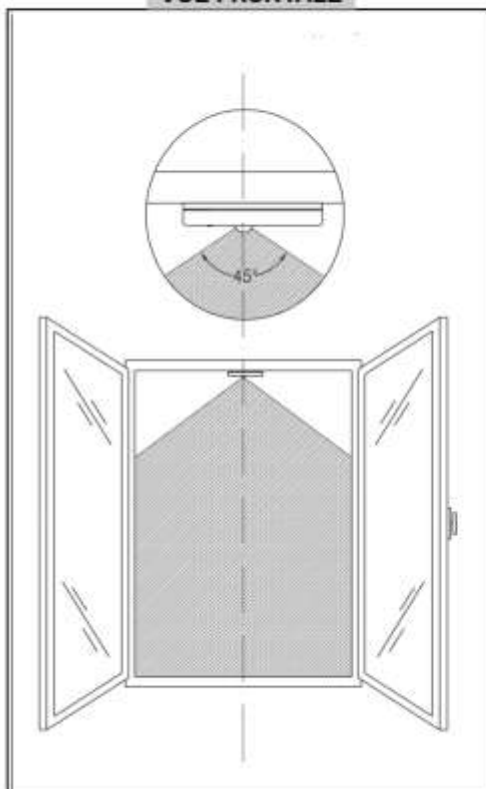

Rivelatore DT a tenda da interno

TEATRO' 35DT EVO

Rivelatore DT filare a tenda, per la protezione di porte e finestre.

Portata regolabile da 2 a 5 metri.

Protezione antiapertura e led walk Test.

Installazione in 2 modalità: dall'alto verso il basso oppure su un lato.

Caratteristiche principali

- Design esclusivo Fracarro
- Microonda regolabile
- PIR a doppio elemento
- Doppia compensazione della temperatura
- Portata regolabile fino a 5 mt.
- Scheda elettronica resinata
- Piastrina di regolazione in dotazione

VISTA FRONTALE
FRONT VIEW
VUE FRONTALE

VISTA LATERALE
SIDE VIEW
VUE LATÉRALE

		TEATRO' 35DT EVO
Codice		910438
Portata massima	mt	5
Copertura Ampiezza	°	90÷110
Piroelettrico elementi	N°	2
Microonda	Tipo	Planare Strip-line
Microonda	GHz	10.525
Microonda regolabile	Tipo	Trimmer
Lente Fasci 6	N°	6
Lente Livelli	N°	1
Antiapertura		Si
LED walk test		MW & PIR
Scheda elettronica resinata		Si
Caratteristiche generali		
Tensione di alimentazione	V.	12 +/- 30%
Assorbimento massimo	mA	45
Contenitore	Tipo	ABS
Dimensioni	mm	25,8x110x32
Temperatura di funzionamento	°C	-10 a +60
Peso	g.	43

Codice	prodotto	Imballo	Codice a barre	Quantità	Dimensioni	Peso netto	Peso lordo
				Pcs	mm	kg	kg
910438	TEATRO' 35DT EVO	Singolo	8016978100996	1	40x155x65	0,043	0,082