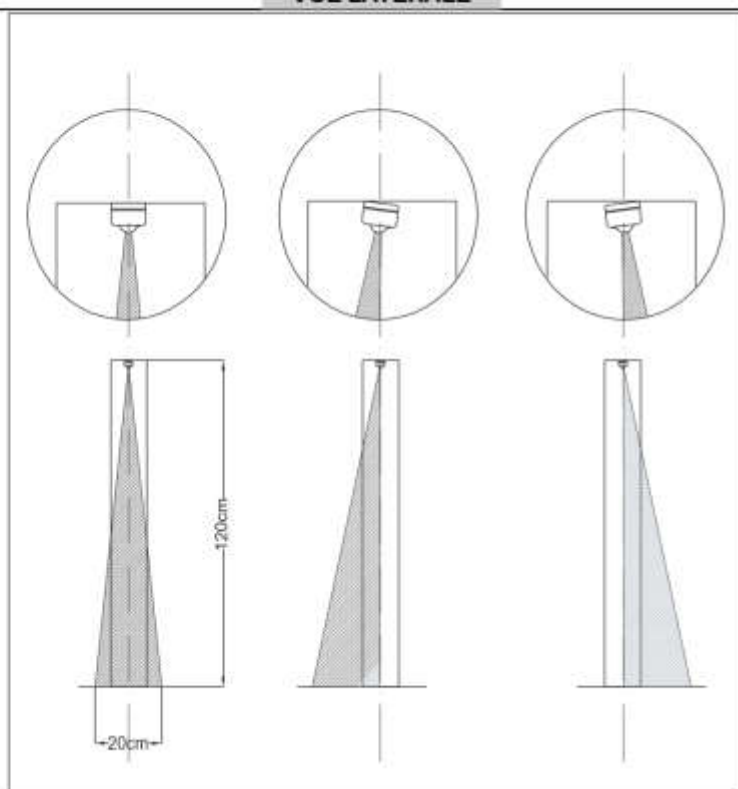

Rivelatore DT a tenda da interno

TEATRO' 35DT EVO

Rivelatore DT filare a tenda, per la protezione di porte e finestre.

Portata regolabile da 2 a 5 metri.

Protezione antiapertura e led walk Test.

Installazione in 2 modalità: dall'alto verso il basso oppure su un lato.

Caratteristiche principali

- Design esclusivo Fracarro
- Microonda regolabile
- PIR a doppio elemento
- Doppia compensazione della temperatura
- Portata regolabile fino a 5 mt.
- Scheda elettronica resinata
- Piastrina di regolazione in dotazione

VISTA FRONTALE
FRONT VIEW
VUE FRONTALE

VISTA LATERALE
SIDE VIEW
VUE LATÉRALE

		TEATRO' 35DT EVO
Codice		910438
Portata massima	mt	5
Copertura Ampiezza	°	90÷110
Piroelettrico elementi	N°	2
Microonda	Tipo	Planare Strip-line
Microonda	GHz	10.525
Microonda regolabile	Tipo	Trimmer
Lente Fasci 6	N°	6
Lente Livelli	N°	1
Antiapertura		Si
LED walk test		MW & PIR
Scheda elettronica resinata		Si
Caratteristiche generali		
Tensione di alimentazione	V.	12 +/- 30%
Assorbimento massimo	mA	45
Contenitore	Tipo	ABS
Dimensioni	mm	25,8x110x32
Temperatura di funzionamento	°C	-10 a +60
Peso	g.	43

Codice	prodotto	Imballo	Codice a barre	Quantità	Dimensioni	Peso netto	Peso lordo
				Pcs	mm	kg	kg
910438	TEATRO' 35DT EVO	Singolo	8016978100996	1	40x155x65	0,043	0,082