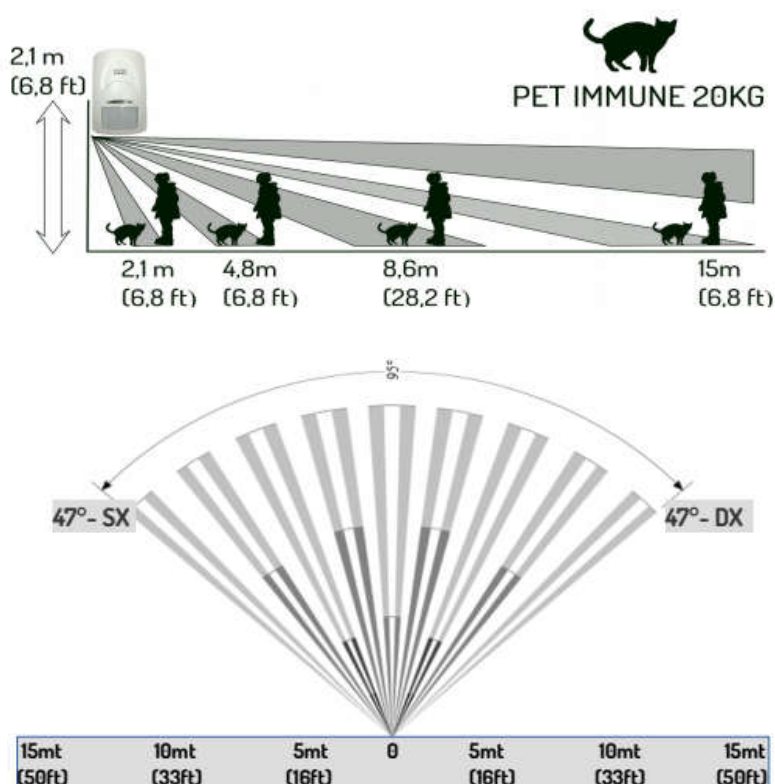

Rivelatore DT da interno

DT1000AM EVO

Rivelatore volumetrico DT filare da interno, per la protezione di ambienti residenziali e commerciali con copertura fino a 15 mt. Antimascheramento selezionabile. Funzionamento AND/OR.

Caratteristiche principali

- Design esclusivo Fracarro
- Microonda planare a 10.525 GHz
- Microonda anticollisione
- PIR a doppio elemento
- Funzionamento AND/OR Selezionabile
- Doppia compensazione della temperatura
- Resistenze Fracarro integrate
- Antimascheramento selezionabile
- Funzione Warning selezionabile
- Portata fino a 15 mt.
- Pet immune fino a 20 kg.
- Antistrisciamento
- Snodo in dotazione

		DT1000AM EVO
Codice		998998
Portata	m	15
Copertura	°	95
Piroelettrico	elementi	2
Microonda	Tipo	Planare Strip-line
Frequenza Microonda	GHz	10.525
Portata Microonda regolabile	Tipo	Trimmer
Anticollisione Microonda		Si
Lente	Fasci	18 doppi
Lente	Livelli	4
Allarme	Tipo	AND - OR - AUTO
Compensazione termica		Si, doppia
Antiapertura		Si
Antimascheramento		Si, selezionabile
Funzione Warning		Si, selezionabile
Pet Immune		fino a 20 Kg.
Antistrisciamento		Si
Memoria di allarme		S
Memoria Guasto		Si
LED walk test	MW e PIR	Si
Contatore impulsi	(AM=5 - Warning= 50)	5~50
Immunità RF		Fino a 1Ghz
Altezza Installazione	Mt.	2~2,4
Resistenze Fracarro	5,6 KΩ	Integrate
Caratteristiche generali		
Tensione di alimentazione	V.	12 +/- 30%
Assorbimento Massimo	mA	45
Contenitore	Tipo	ABS
Dimensioni	mm.	110x60x46
Temperatura di funzionamento	°C	-10÷60
Peso	g.	87

Codice	prodotto	Imballo	Codice a barre	Quantità	Dimensioni	Peso netto	Peso lordo
				Pcs	mm	kg	kg
998998	DT1000AM EVO	Singolo	8016978100903	1	148x62x50	0,087	0,127