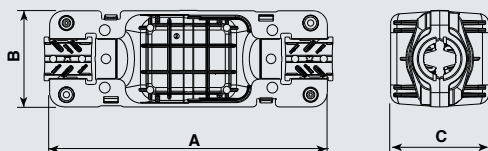

## Dispositivo di giunzione con ancoraggio del cavo IP68

Junction device with cord anchorage IP68

2 Uscite  
Connessione 3x4  
Per cavi in neoprene e/o PVC  
Diametro esterno cavo  
(min. - max.) 7,5 - 16mm

2 Ways  
Connection 3x4  
For cables in rubber and/or PVC  
External diameter of the cable  
(min. - max.) 7.5 - 16mm

Dimensioni / Dimensions (mm)

A	B	C
120	40	41