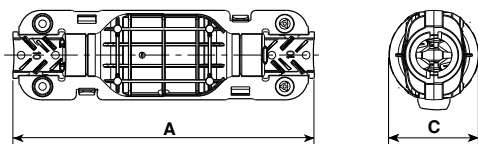

5650/3

Dispositivo di giunzione con ancoraggio del cavo IP68

Junction device with cord anchorage IP68

2 Uscite

Connessione 3x2,5

Per cavi in neoprene e/o PVC

Diametro esterno cavo

(min. – max.) 6,5 – 12mm

2 Ways

Connection 3x2.5

For cables in rubber and/or PVC

External diameter of the cable

(min. – max.) 6.5 – 12mm

Dimensioni / Dimensions (mm)

A
100

C
29