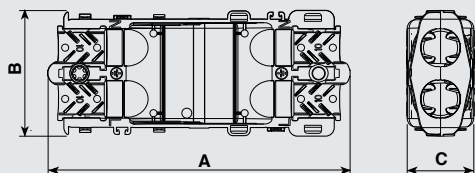

5625

Dispositivo di connessione con ancoraggio del cavo IP68

Junction device with cord anchorage IP68

4 Uscite

Connessione 3x2,5

Per cavi in neoprene e/o PVC

Diametro esterno cavo

(min. - max.) 6,5 - 12mm

4 Ways

Connection 3x2.5

For cables in rubber and/or PVC

External diameter of the cable

(min. - max.) 6.5 - 12mm

Dimensioni / Dimensions (mm)

| A | B | C |
|-----|----|----|
| 105 | 44 | 24 |