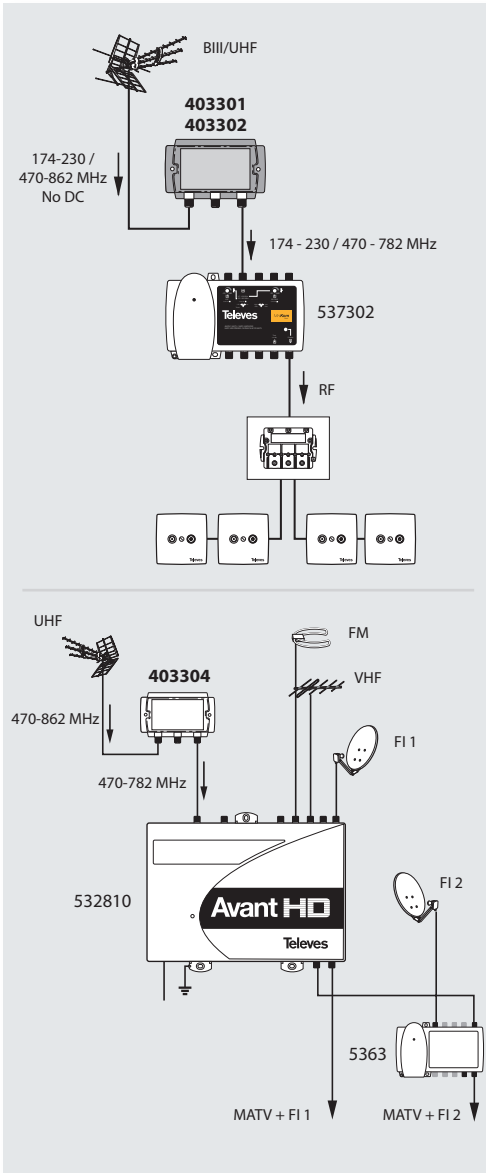

LTE Filters, "F" connector

Refs. 403301, 403302, 403304

Ref.		Ref. 403301		Ref. 403302		Ref. 403304	
←...MHz→	MHz	5 - 790	793 - 862	5 - 782	791 - 862	5 - 782	791 - 862
IN  OUT	dB	0,5	> 30	0,5	> 40	1	> 60
	nº	1 / 1		1 / 1		1 / 1	
DC PASS		----		----		----	
	g	200					
	mm	100 x 70 x 30					
 MIN ... MAX	°C	-5 ... +45					
	IP	20					

Typical application

ТЕХНИЧЕСКИЙ ПАСПОРТ ИЗДЕЛИЯ

Назначение: Фильтры LTE микрорезонаторные с коннекторами "F", предназначенные для защиты от помех LTE/4G вещания телевизионных сигналов. Генерируют минимальные проходные потери.