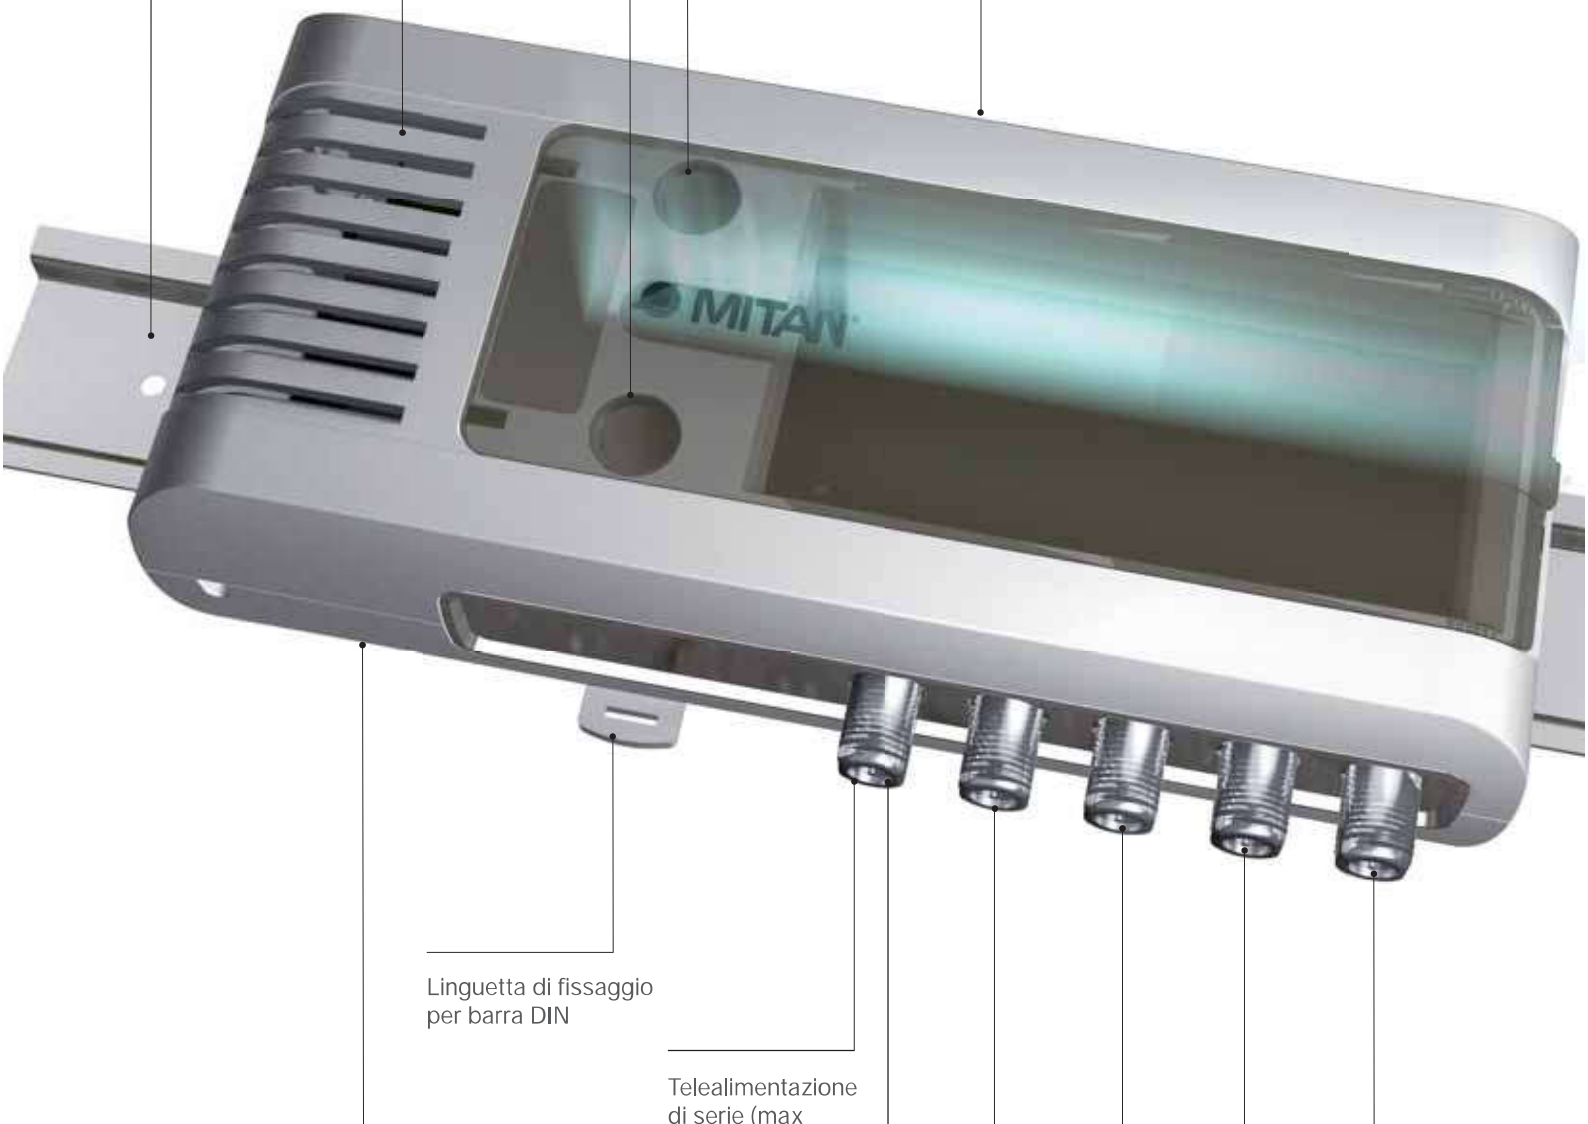

MITAN

Centralini autoalimentati

Serie MASTER

Predisposizione posteriore per installazione su barra DIN

Alimentazione Switching ad alta efficienza (>80%) e bassa dissipazione termica

Fori per fissaggio tradizionale a muro

Elettronica ad amplificazione separata, completamente schermata, con elevata linearità di guadagno e alto isolamento tra gli ingressi

Linguetta di fissaggio per barra DIN

Telealimentazione di serie (max 100mA)

Dimensioni contenute:
165 x 85 x 47 mm

Configurazioni disponibili da 1, 2, 3 o 4 ingressi regolabili, con diversi valori di guadagno e livelli d'uscita: **110dB μ V - 115dB μ V - 120dB μ V secondo normativa EN50083-3.**

Se utilizzati con solo segnali digitali, il livello di uscita può essere specificato a 115-120-125dB μ V.

Centralini serie Master 110dB μ V (115dB μ V solo DTT)

Codice	Articolo	Descrizione	Pz.Conf.	Prezzo
M54231200	BK122L	Centralino 1 ingresso III+UHF 24dB regolabili	1	€ 67,00
M54231300	BK132L	Centralino 1 ingresso III+UHF 36dB regolabili	1	€ 75,00
M54232202	BK222L	Centralino 2 ingressi III/UHF 24dB regolabili	1	€ 68,00
M54232302	BK232L	Centralino 2 ingressi III/UHF 34dB regolabili	1	€ 77,00
M54233206	BKU323L	Centralino 3 ingressi III/UHF/UHF 22dB regolabili	1	€ 74,00
M54233306	BKU333L	Centralino 3 ingressi III/UHF/UHF 30dB regolabili	1	€ 76,00
M54234220	BK424-34/36L*	Centralino 4 ingressi III/IV/V/UHF 24dB regolabili	1	€ 74,00
M54234320	BK434-34/36L*	Centralino 4 ingressi III/IV/V/UHF 34dB regolabili	1	€ 80,00