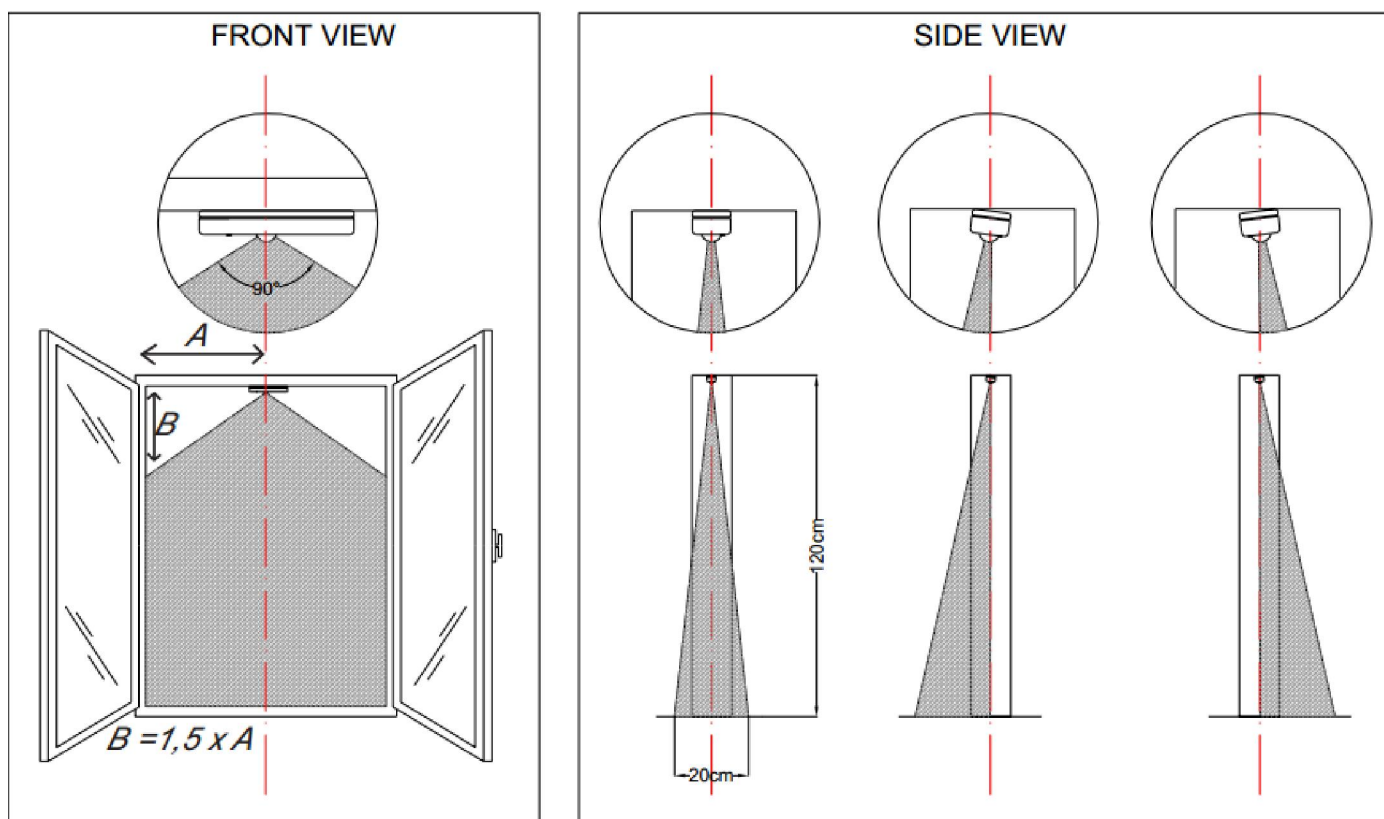

Diagrammi di copertura: