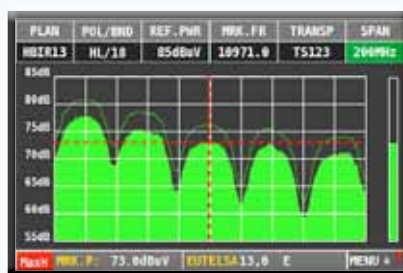

Catalogo Strumenti 2015

PROGETTATO
E PRODOTTO
IN ITALIA

Mod. EASY METER TOUCH

IL MISURATORE DI CAMPO
COMBINATO TOUCH SAT, TV E CATV
PIU' COMPLETO, PRECISO E FACILE DA USARE.

DISPLAY
4,3 16:10

Ti semplifica la vita!

Tutti i settaggi, le misure e l'immagine in un'unica schermata Touch.

MPEG4

HD

DVBT2/C/S2

Progettato e prodotto in Italia

- PRECISO E FACILE DA USARE
- DVB-S2, DVB-T/T2, DVB-C
- TV ANALOGICA E INGR. VIDEO
- MPEG 2 - 4 SD E FULL HD
- AUTOMEMORY E AUTOQUALITY
- SPETTRO CON MEMORIA DI PICCO
- ROBUSTO CORPO IN METALLO
- BORSA ANTI PIOGGIA
- BATTERIE LI-PO A LUNGA DURATA

Costellazione DVB-S2

Costellazione DVB-T2

Spettro TV

Spettro SAT

Immagine Lista Servizi

Caratteristiche Principali

MISURE E ANALISI DI SPETTRO

- Gamma di frequenza: TV da 44 a 880 MHz, SAT da 930 a 2.150 MHz. Precisione livello: 3 dB
- Impedenza d'ingresso: 75 ohm (connettore "F" intercambiabile)
- Gamma di potenza MEAS.: TV da 10 a 100 dB μ V, SAT da 28 a 92 dB μ V, 120 dB μ V con attenuatore esterno
- Spettro veloce con MAX HOLD: Spettro completo, capacità di memoria di picco, span variabile e livello di riferimento automatico
- Misure: Tutte le misure digitali e analogiche, vedi tabella correlata di seguito
- Qualità: Test qualità automatico
- Piani di memoria TV: Tutte le canalizzazioni a livello mondiale con canali dei relativi piani pre-memorizzati
- Piani di memoria SAT: Più di 2.000 trasponder prememorizzati dei maggiori satelliti

SPECIFICHE GENERALI

- Tensione CC all'ingresso RF: 5 - 12 - 18 - 24 V
- Batterie: Pacco batterie LI-PO ricaricabile, durata 2/3 ore
- Alimentazione e caricabatterie: 12 Vdc
- Interfaccia PC USB: Per aggiornamenti SW e gestione piani di memoria
- **Contenitore:** Scatola di metallo e borsa antipioggia
- Dimensioni: A 123 x L 185 x P 44 mm (solo strumento)
- Peso: 1,3 Kg