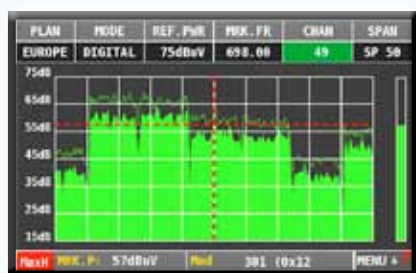

Catalogo Strumenti 2015

PROGETTATO
E PRODOTTO
IN ITALIA

Mod. EASY METER TOUCH

IL MISURATORE DI CAMPO
COMBINATO TOUCH SAT, TV E CATV
PIU' COMPLETO, PRECISO E FACILE DA USARE.

DISPLAY
4,3 16:10

Ti semplifica la vita!

Tutti i settaggi, le misure e l'immagine in un'unica schermata Touch.

MPEG4

HD

DVBT2/C/S2

Progettato e prodotto in Italia

- PRECISO E FACILE DA USARE
- DVB-S2, DVB-T/T2, DVB-C
- TV ANALOGICA E INGR. VIDEO
- MPEG 2 - 4 SD E FULL HD
- AUTOMEMORY E AUTOQUALITY
- SPETTRO CON MEMORIA DI PICCO
- ROBUSTO CORPO IN METALLO
- BORSA ANTI PIOGGIA
- BATTERIE LI-PO A LUNGA DURATA

Costellazione DVB-S2

Costellazione DVB-T2

Spettro TV

Spettro SAT

Immagine Lista Servizi

Caratteristiche Principali

MISURE E ANALISI DI SPETTRO

- Gamma di frequenza: TV da 44 a 880 MHz, SAT da 930 a 2.150 MHz. Precisione livello: 3 dB
- Impedenza d'ingresso: 75 ohm (connettore "F" intercambiabile)
- Gamma di potenza MEAS.: TV da 10 a 100 dB μ V, SAT da 28 a 92 dB μ V, 120 dB μ V con attenuatore esterno
- Spettro veloce con MAX HOLD: Spettro completo, capacità di memoria di picco, span variabile e livello di riferimento automatico
- Misure: Tutte le misure digitali e analogiche, vedi tabella correlata di seguito
- Qualità: Test qualità automatico
- Piani di memoria TV: Tutte le canalizzazioni a livello mondiale con canali dei relativi piani pre-memorizzati
- Piani di memoria SAT: Più di 2.000 trasponder prememorizzati dei maggiori satelliti

SPECIFICHE GENERALI

- Tensione CC all'ingresso RF: 5 - 12 - 18 - 24 V
- Batterie: Pacco batterie LI-PO ricaricabile, durata 2/3 ore
- Alimentazione e caricabatterie: 12 Vdc
- Interfaccia PC USB: Per aggiornamenti SW e gestione piani di memoria
- **Contenitore:** Scatola di metallo e borsa antipioggia
- Dimensioni: A 123 x L 185 x P 44 mm (solo strumento)
- Peso: 1,3 Kg