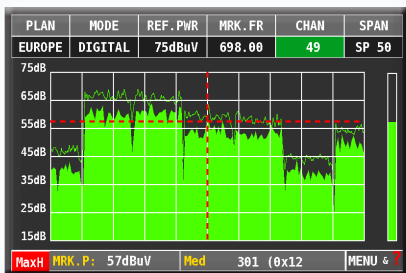

Tutti i settaggi, le misure e l'immagine in un'unica schermata.

MPEG4

HD

DVB-T/C/S2

Progettato e prodotto in Italia

- PRECISO E FACILE DA USARE
- DVB-S2, DVB-T, DVB-C
- MPEG 2 - 4 SD E FULL HD
- AUTOMEMORY
- AUTOQUALITY

- SPETTRO CON MEMORIA DI PICCO
- ROBUSTO CORPO IN METALLO
- BORSA ANTI PIOGGIA
- BATTERIE LI-PO A LUNGA DURATA

Spettro TV

Spettro SAT

Immagine Lista Servizi

Costellazione DVB-S2

Caratteristiche Principali

MISURE E ANALISI DI SPETTRO

- Gamma di frequenza: TV da 44 a 880 MHz, SAT da 930 a 2.150 MHz. Precisione livello: +/- 3 dB
- Impedenza d'ingresso: 75 ohm (connettore "F" intercambiabile)
- Gamma di potenza MEAS.: TV da 10 a 100 dBuV, SAT da 28 a 92 dBuV, 120 dBuV con attenuatore esterno
- Spettro veloce con MAX HOLD: Spettro completo, capacità di memoria di picco, span variabile e livello di riferimento automatico
- Misure: Tutte le misure digitali e analogiche, vedi tabella correlata di seguito
- Qualità: Test qualità automatico
- Piani di memoria TV: Tutte le canalizzazioni a livello mondiale con canali dei relativi piani pre-memorizzati
- Piani di memoria SAT: Più di 2.000 trasponder pre-memorizzati dei maggiori satelliti

SPECIFICHE GENERALI

- Tensione CC all'ingresso RF: 5 - 12 - 18 - 24 V
- Batterie: Pacco batterie LI-PO ricaricabile, durata 2/3 ore
- Alimentazione e caricabatterie: 12 Vdc
- Interfaccia PC USB: Per aggiornamenti SW e gestione piani di memoria
- **Contenitore:** Scatola di metallo e borsa antipioggia
- Dimensioni: A 123 x L 188 x P 44 mm (solo strumento)
- Peso: 1,3 Kg