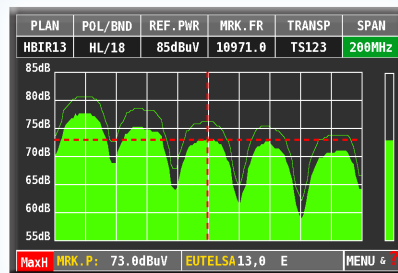

Spettro SAT