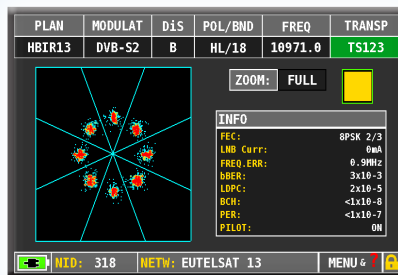

- SPETTRO CON MEMORIA DI PICCO
- ROBUSTO CORPO IN METALLO
- BORSA ANTI PIOGGIA
- BATTERIE LI-PO A LUNGA DURATA

Spettro TV

Spettro SAT

Immagine Lista Servizi

Costellazione DVB-S2

Caratteristiche Principali

MISURE E ANALISI DI SPETTRO

- Gamma di frequenza: TV da 44 a 880 MHz, SAT da 930 a 2.150 MHz. Precisione livello: +/- 3 dB
- Impedenza d'ingresso: 75 ohm (connettore "F" intercambiabile)
- Gamma di potenza MEAS.: TV da 10 a 100 dBuV, SAT da 28 a 92 dBuV, 120 dBuV con attenuatore esterno
- Spettro veloce con MAX HOLD: Spettro completo, capacità di memoria di picco, span variabile e livello di riferimento automatico
- Misure: Tutte le misure digitali e analogiche, vedi tabella correlata di seguito
- Qualità: Test qualità automatico
- Piani di memoria TV: Tutte le canalizzazioni a livello mondiale con canali dei relativi piani pre-memorizzati
- Piani di memoria SAT: Più di 2.000 trasponder pre-memorizzati dei maggiori satelliti