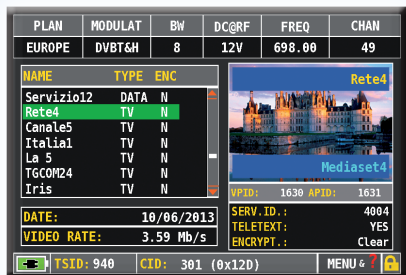

- SPETTRO CON MEMORIA DI PICCO
- ROBUSTO CORPO IN METALLO
- BORSA ANTI PIOGGIA
- BATTERIE LI-PO A LUNGA DURATA

Spettro TV

Spettro SAT

Immagine Lista Servizi

Costellazione DVB-S2

Caratteristiche Principali

MISURE E ANALISI DI SPETTRO