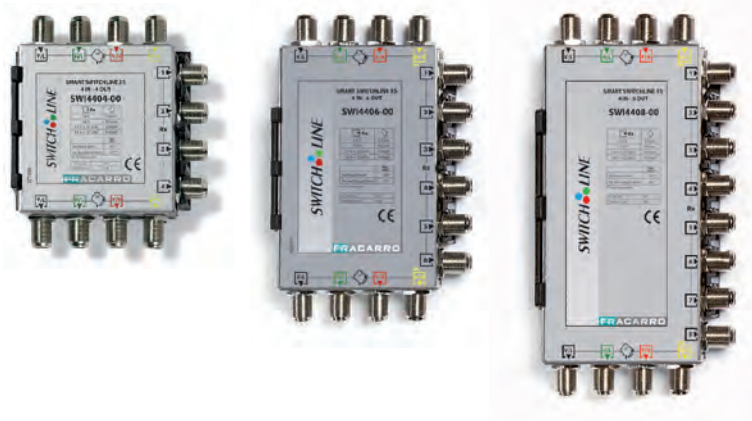

Multiswitch in cascata

Serie SWI44..

SWI4404-00
SWI4404-08
SWI4404-17
SWI4404+12

SWI4406-00
SWI4406-08
SWI4406-17
SWI4406+12

SWI4408-00
SWI4408-08
SWI4408-17
SWI4408+12

Multiswitch in cascata 4 ingressi (4 SAT)

- Alimentazione LNB dal decoder
- 4 diversi livelli di attenuazione -17dB, -8dB, 0dB e +12dB per consentire un corretto dimensionamento della distribuzione
- Supporto in plastica per un'installazione semplice e veloce
- Supporta Full HD
- Facilità di installazione grazie agli ingressi con colori standard

Articolo Codice		SWI4404-00 271081	SWI4404-08 271082	SWI4404-17 271083	SWI4404+12 271134
Ingressi	n°	4	4	4	4
Uscite	n°	4	4	4	4
Banda Passante	MHz	950-2150	950-2150	950-2150	950-2150
Guadagno SAT	dB	0	-8	-17	+12
Perdita d'inserzione SAT	dB	2	2	2	3
Max livello uscita SAT	dBμV	105 (-35dBc 2 toni)	105 (-35dBc 2 toni)	-	105 (-35dBc 2 toni)
Tipo commutazione	V, kHz	14/18, 0/22	14/18, 0/22	14/18, 0/22	14/18, 0/22
Consumo	mA	35	35	15	55
Dimensioni (LxHxP)	mm	90x70x20	90x70x20	90x70x20	90x70x20
Temp. di funzionamento	°C	-10 ÷ 55	-10 ÷ 55	-10 ÷ 55	-10 ÷ 55

Articolo Codice		SWI4406-00 271084	SWI4406-08 271085	SWI4406-17 271086	SWI4406+12 271135
Ingressi	n°	4	4	4	4
Uscite	n°	6	6	6	6
Banda Passante	MHz	950-2150	950-2150	950-2150	950-2150
Guadagno SAT	dB	0	-8	-17	+12
Perdita d'inserzione SAT	dB	2	2	2	4
Max livello uscita SAT	dBμV	105 (-35dBc 2 toni)	105 (-35dBc 2 toni)	-	105 (-35dBc 2 toni)
Tipo commutazione	V, kHz	14/18, 0/22	14/18, 0/22	14/18, 0/22	14/18, 0/22
Consumo	mA	35	35	15	35
Dimensioni (LxHxP)	mm	119x70x20	119x70x20	119x70x20	119x70x20
Temp. di funzionamento	°C	-10 ÷ 55	-10 ÷ 55	-10 ÷ 55	-10 ÷ 55