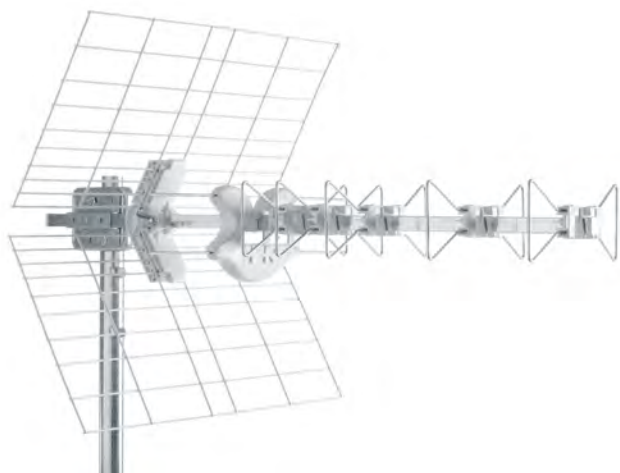

Antenne UHF – SERIE BLU HD

BLU 5HD

Nuova gamma che rivoluziona una delle famiglie di maggior successo nel mercato delle antenne.

Le prestazioni elettriche risultano migliorate sia in termini di guadagno che di direttività.

Le innovazioni meccaniche consistono nel pre-montaggio di molte parti dell'antenna: elementi, attacco a palo e supporto riflettore.

Sia il dipolo che le parti del riflettore presentano un attacco rapido su slitta.

Il nuovo robusto attacco a palo di diametro massimo pari a 60 mm con superficie zigrinata consente un'ottima resistenza e tenuta.

Caratteristiche principali

- 5 elementi
- Antenna UHF larga banda per ricezione TV
- Nuovo dipolo con connettore F
- Polarizzazione H o V
- Adattatore di impedenza
- Montaggio su palo fino a 60mm di diametro
- Fissaggio al palo galvanizzato con dadi a farfalla
- Doppio riflettore a cortina
- Impedenza 75 Ohm

		BLU 5HD
Codice Fracarro		217901
Elementi	n°	5
Banda		UHF
Canali	Europa	E21 - E69
Caratteristiche tecniche		
Banda passante	MHz	470 – 862
Guadagno massimo	dBi	15
Rapporto avanti-indietro	dB	30
Return loss	dB	- 16
Larghezza del fascio (-3dB)	°	+/-25
Impedenza	Ohm	75
Caratteristiche meccaniche		
Dimensioni (Lungh. x Largh.)	cm	84 x 50
Attacco a palo. Diametro max	mm	60
Preso sul vento a 120 Km/h (720 N/m ²)	kg (N)	5.7 (55.86)
Connettore	Tipo	F
Accessori		
Polarizzazione orizzontale		Incluso
Regolazione zenitale orizzontale		Incluso
Polarizzazione verticale		Incluso
Regolazione zenitale verticale		Incluso