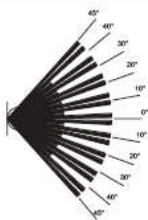

Conformità

normative CEI 79-
2:1998+AB:2000
(1°livello).

Diagrammi di copertura

DT900

Fracarro Radioindustrie S.p.A.
via Cazzaro, 3
31033 Castelfranco Veneto (TV)
Italy
tel. +39 0423 7361
fax +39 0423 736220
www.fracarro.com
info@fracarro.com

Fracarro (UK) Ltd
Unit A.
Ibex House, Keller Close
Kiln Farm, Milton Keynes.
MK11 3LL
UK
Tel. +44(0)1908 571571
Fax +44(0)1908 571570

Fracarro Ibérica
Poligono Táctica "Ciudad
de los negocios"
C/2A, nº 4 - 46980
Paterna - Valencia
Tel. +34/961340104
Fax. +34/961340691

Fracarro France S.A.S.
14 bis rue du Retrait
92158 Suresnes Cedex
France
Tel. +33 1 47283400
Fax +33 1 47283421

Fracarro Tecnologia e
Antenas de Televisao Lda
Rua Alexandre Herculano, nº1-1ºB
Edifício Central Park
2795-242 Linda-a-Velha
Portugal
Tel.: +351214156800
Fax: +351214156809