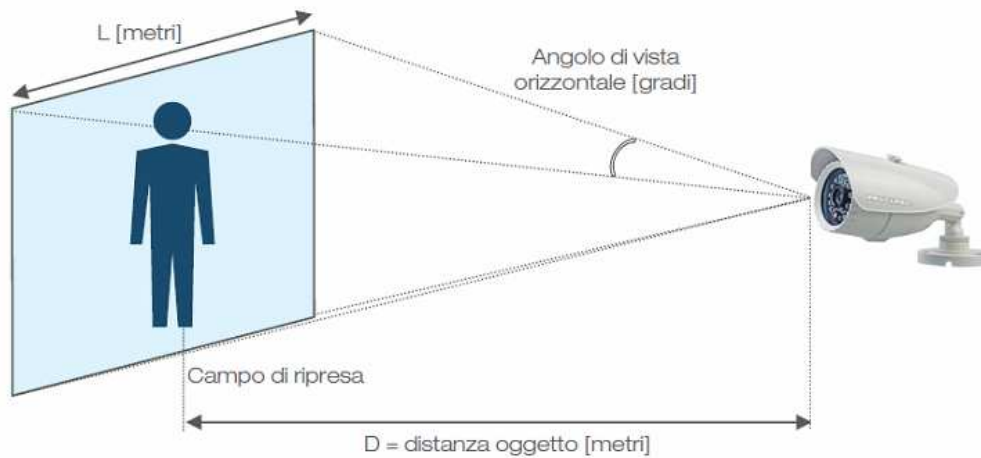

Scelta telecamere in base alla larghezza all'inquadratura:

Larghezza inquadratura alle varie distanze	Ottica [mm]	D= 5 m	D= 10 m	D= 15 m	D= 20 m	D= 25 m	D= 30 m	D= 35 m	D= 40 m
 CIR540-3.6	3,6	6,7	13,3	20	26,7	33	40	46,7	53,3
 CIR540-49	4 - 9	6 - 2,7	12 - 5,3	18 - 8	24 - 10,7	30 - 13,3	36 - 16	42 - 18,7	48 - 21,3
 CIR540-922	9 - 22	2,7 - 1,1	5,3 - 2,2	8 - 3,3	10,7 - 4,4	13,3 - 5,5	16 - 6,5	18,7 - 7,6	21,3 - 8,7

Accessori opzionali Codice Descrizione

PSU-12V2A 918002 Alimentatore stabilizzato a spina 12Vdc con 2A max

PSU-12V1A 918096 Alimentatore miniaturizzato 12Vdc con 1A max con morsettiera di ingresso e uscita e mini giravite a corredo.

PSU-12V4A 918093 Alimentatore 12Vdc da barra DIN per grandi impianti 4A con morsettiera di ingresso e uscita e trimmer di regolazione tensione di uscita 12-14Vdc.

Fracarro Radioindustrie S.p.A.
via Cazzaro, 3
31033 Castelfranco Veneto (TV)
Italy
tel. +39 0423 7361
fax +39 0423 736220
www.fracarro.com
info@fracarro.com

Fracarro (UK) Ltd
Unit A.
Ibex House, Keller Close
Kiln Farm, Milton Keynes.
MK11 3LL
UK
Tel. +44(0)1908 571571
Fax +44(0)1908 571570

Fracarro Ibérica
Poligono Táctica "Ciudad
de los negocios"
C/2A, nº 4 - 46980
Paterna - Valencia
Tel. +34/961340104
Fax. +34/961340691

Fracarro France S.A.S.
14 bis rue du Ratrait
92158 Suresnes Cedex
France
Tel. +33 1 47283400
Fax +33 1 47283421

Fracarro Tecnologia e
Antenas de Televisao Lda
Rua Alexandre Herculano, nº1-1ºB
Edifício Central Park
2795-242 Linda-a-Velha
Portugal
Tel.: +351214156800
Fax: +351214156809